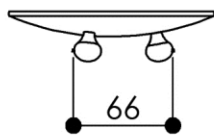

- GB** Soap dish to stand - Finish Chrome
- FR** Porte-savon coupelle - Finition Chrome
- DE** Seifenschale zum Aufstellen - Endfertigung Chrom
- ES** Jabonera con recipiente - Acabados Cromo
- RU** Мыльница - Конечная обработка Хром
- NL** Vrijstaande zeep houder - Uitvoering Chroom

Dimensions (Width x Depth x Height)

Dimensions (Largeur x Profondeur x Hauteur)

Abmessungen (Breite x Tiefe x Höhe)

Dimensiones (Anchura x Profundidad x Altura)

Размеры (Ширина x Глубина x Высота)

Afmetingen (Breedte x Diepte x Hoogte)

135 x 135 x 33 mm

5.31 x 5.31 x 1.3 inches

0.5kg

GB Features

Soap holder to stand

Materials

Solid brass

FR Caractéristiques