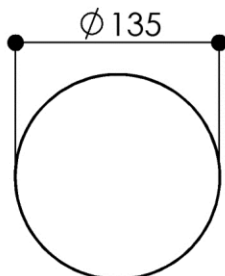

- GB** Soap dish to stand - Finish Chrome
- FR** Porte-savon coupelle - Finition Chrome
- DE** Seifenschale zum Aufstellen - Endfertigung Chrom
- ES** Jabonera con recipiente - Acabados Cromo
- RU** Мыльница - Конечная обработка Хром
- NL** Vrijstaande zeep houder - Uitvoering Chroom

Dimensions (Width x Depth x Height)

Dimensions (Largeur x Profondeur x Hauteur)

Abmessungen (Breite x Tiefe x Höhe)

Dimensiones (Anchura x Profundidad x Altura)

Размеры (Ширина x Глубина x Высота)

Afmetingen (Breedte x Diepte x Hoogte)

135 x 135 x 33 mm

5.31 x 5.31 x 1.3 inches

0.5kg

GB Features

Soap holder to stand

Materials

Solid brass

FR Caractéristiques