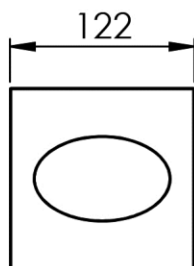

Dimensions (Width x Depth x Height)

Dimensions (Largeur x Profondeur x Hauteur)

Abmessungen (Breite x Tiefe x Höhe)

Dimensiones (Anchura x Profundidad x Altura)

Размеры (Ширина x Глубина x Высота)

Afmetingen (Breedte x Diepte x Hoogte)

121 x 121 x 135 mm

4.76 x 4.76 x 5.31 inches

0.4kg

GB Features

Tissue box to stand
Easy filling

FR Caractéristiques

Boîte à mouchoirs à poser
Facilité de remplissage

DE Beschreibung