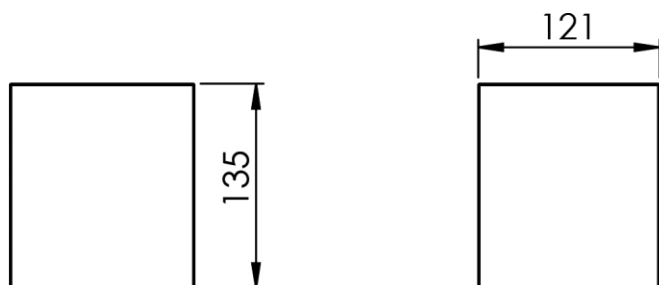

Dimensions (Width x Depth x Height)

Dimensions (Largeur x Profondeur x Hauteur)

Abmessungen (Breite x Tiefe x Höhe)

Dimensiones (Anchura x Profundidad x Altura)

Размеры (Ширина x Глубина x Высота)

Afmetingen (Breedte x Diepte x Hoogte)

121 x 121 x 135 mm

4.76 x 4.76 x 5.31 inches

0.4kg

GB Features

Tissue box to stand
Easy filling

FR Caractéristiques

Boîte à mouchoirs à poser
Facilité de remplissage

DE Beschreibung