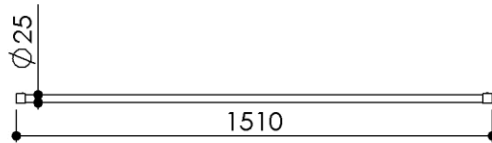

- GB** Straight curtain rod chromed brass 150cm - Finish Chrome
- FR** Tringle douche laiton 150cm - Finition Chrome
- DE** Vorhangstange Messing verchromt 150cm - Endfertigung Chrom
- ES** Barra para cortina de ducha 150cm - Acabados Cromo
- RU** Карниз для ванной комнаты латунь 150см - Конечная обработка Хром
- NL** Messing douchegordijnstang 150cm - Uitvoering Chrom

Dimensions (Width x Depth x Height)

Dimensions (Largeur x Profondeur x Hauteur)

Abmessungen (Breite x Tiefe x Höhe)

Dimensiones (Anchura x Profundidad x Altura)

Размеры (Ширина x Глубина x Высота)

Afmetingen (Breedte x Diepte x Hoogte)

1510 x 25 x 25 mm

59.45 x 0.98 x 0.98 inches

1kg

GB Features

Bar diameter : 25 mm - thickness : 1 mm
Can be cut to adjust the length

FR Caractéristiques

Tube diamètre : 25 mm - épaisseur : 1 mm
Recoupable au coupe tube

DE Beschreibung

Stangendurchmesser : 25 mm - Materialstärke : 1 mm
Mit Rohrzange zuschneidbar

ES Características

Tubos de diámetro : 25 mm - espesor : 1 mm
Recorte posible con cortatubo

RU Характеристики

Диаметр штанги - 25 мм, Толщина - 1 мм
Размер подгоняется труборезом