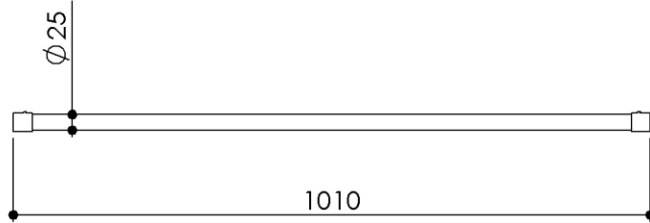

- GB** Straight curtain rod chromed brass 100cm - Finish Chrome
- FR** Tringle douche laiton 100cm - Finition Chrome
- DE** Vorhangstange Messing verchromt 100cm - Endfertigung Chrom
- ES** Barra para cortina de ducha 100cm - Acabados Cromo
- RU** Карниз для ванной комнаты латунь 100см - Конечная обработка Хром
- NL** Messing douchegordijnstang 100cm - Uitvoering Chrom

Dimensions (Width x Depth x Height)

Dimensions (Largeur x Profondeur x Hauteur)

Abmessungen (Breite x Tiefe x Höhe)

Dimensiones (Anchura x Profundidad x Altura)

Размеры (Ширина x Глубина x Высота)

Afmetingen (Breedte x Diepte x Hoogte)

1010 x 25 x 25 mm

39.76 x 0.98 x 0.98 inches

0.6kg

GB Features

Bar diameter : 25 mm - thickness : 1 mm
Can be cut to adjust the length

FR Caractéristiques

Tube diamètre : 25 mm - épaisseur : 1 mm
Recoupable au coupe tube

DE Beschreibung

Stangendurchmesser : 25 mm - Materialstärke : 1 mm
Mit Rohrzange zuschneidbar

ES Características

Tubos de diámetro : 25 mm - espesor : 1 mm
Recorte posible con cortatubo

RU Характеристики

Диаметр штанги - 25 мм, Толщина - 1 мм
Размер подгоняется труборезом