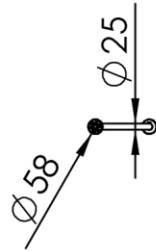

- GB** Curved curtain rail 170cm - Finish Chrome
- FR** Tringle à rideau cintrée 170cm - Finition Chrome
- DE** Vorhangstange gebogen 170cm - Endfertigung Chrom
- ES** Barra para cortina curvada 170cm - Acabados Cromo
- RU** Карниз для шторы дугообразный 170см - Конечная обработка Хром
- NL** Douchestang gebogen voor extra doucheruimte 170cm - Uitvoering Chroom

Dimensions (Width x Depth x Height)

Dimensions (Largeur x Profondeur x Hauteur)

Abmessungen (Breite x Tiefe x Höhe)

Dimensiones (Anchura x Profundidad x Altura)

Размеры (Ширина x Глубина x Высота)

Afmetingen (Breedte x Diepte x Hoogte)

1700 x x 58 mm

66.93 x x 2.28 inches

1.25kg

GB Features

Monobloc accessory
3 fixing points per support plate, oblong holes
Direct fixing on the wall (no interface between the wall and the accessory)
No visible screw
Screws and wallplugs included