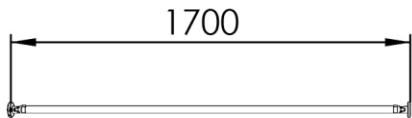

- GB** Curved curtain rail 170cm - Finish Chrome
- FR** Tringle à rideau cintrée 170cm - Finition Chrome
- DE** Vorhangstange gebogen 170cm - Endfertigung Chrom
- ES** Barra para cortina curvada 170cm - Acabados Cromo
- RU** Карниз для шторы дугообразный 170см - Конечная обработка Хром
- NL** Douchestang gebogen voor extra doucheruimte 170cm - Uitvoering Chroom

Dimensions (Width x Depth x Height)

Dimensions (Largeur x Profondeur x Hauteur)

Abmessungen (Breite x Tiefe x Höhe)

Dimensiones (Anchura x Profundidad x Altura)

Размеры (Ширина x Глубина x Высота)

Afmetingen (Breedte x Diepte x Hoogte)

1700 x x 58 mm

66.93 x x 2.28 inches

1.25kg

GB Features

Monobloc accessory
3 fixing points per support plate, oblong holes
Direct fixing on the wall (no interface between the wall and the accessory)
No visible screw
Screws and wallplugs included

FR Caractéristiques

Accessoire monobloc
3 points de fixation par platine, trous oblongs
Fixation directe de l'accessoire dans le mur (pas d'interface entre le mur et l'accessoire)
Pas de vis apparentes
Visserie et chevilles fournies