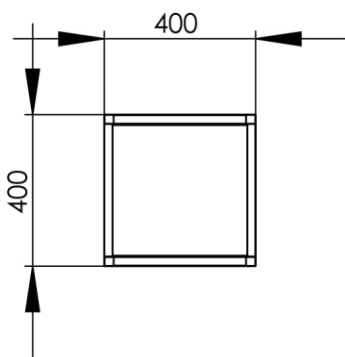

Dimensions (Width x Depth x Height)

Dimensions (Largeur x Profondeur x Hauteur)

Abmessungen (Breite x Tiefe x Höhe)

Dimensiones (Anchura x Profundidad x Altura)

Размеры (Ширина x Глубина x Высота)

Afmetingen (Breedte x Diepte x Hoogte)

390 x 390 x 807 mm

15.35 x 15.35 x 31.77 inches

10kg

(GB) Features

Square tubes 20x20mm
 No visible screws
 Delivered assembled

(FR) Caractéristiques

Tubes carrés section 20x20mm
 Pas de vis apparentes
 Livré assemblé

(DE) Beschreibung

Vierkantstange 20x20mm
 Keine sichtbaren Schrauben
 Fertig montiert

(ES) Características

Tubo cuadrado: 20x20mm
 Sin tornillos visibles
 Viene montado

(RU) Характеристики

Труба квадратного сечения 20 мм x 20 мм
 Крепление скрытое
 Поставляется в собранном виде

(NL) Kenmerken

Vierkante buizen delen 20x20mm
 Geen zichtbare schroeven
 Gemonteerd geleverd

Materials

Epoxy aluminium structure
 Safety glass shelf

Matériaux

Structure en aluminium traité époxy
 Tablette en verre sécurisé