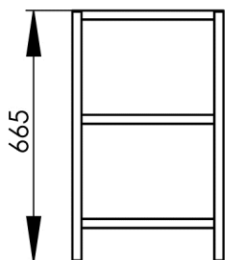

Dimensions (Width x Depth x Height)

Dimensions (Largeur x Profondeur x Hauteur)

Abmessungen (Breite x Tiefe x Höhe)

Dimensiones (Anchura x Profundidad x Altura)

Размеры (Ширина x Глубина x Высота)

Afmetingen (Breedte x Diepte x Hoogte)

390 x 390 x 807 mm

15.35 x 15.35 x 31.77 inches

10kg

(GB) Features

Square tubes 20x20mm
 No visible screws
 Delivered assembled

(FR) Caractéristiques

Tubes carrés section 20x20mm
 Pas de vis apparentes
 Livré assemblé

(DE) Beschreibung

Vierkantstange 20x20mm
 Keine sichtbaren Schrauben
 Fertig montiert

(ES) Características

Tubo cuadrado: 20x20mm
 Sin tornillos visibles
 Viene montado

(RU) Характеристики

Труба квадратного сечения 20 мм x 20 мм
 Крепление скрытое
 Поставляется в собранном виде

(NL) Kenmerken

Vierkante buizen delen 20x20mm
 Geen zichtbare schroeven
 Gemonteerd geleverd

Materials

Epoxy aluminium structure
 Safety glass shelf

Matériaux

Structure en aluminium traité époxy
 Tablette en verre sécurisé