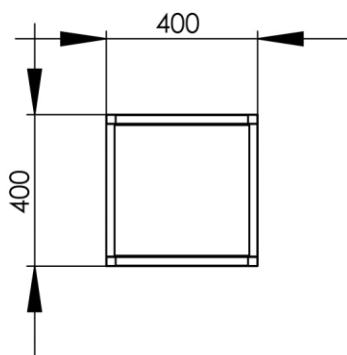

Dimensions (Width x Depth x Height)

Dimensions (Largeur x Profondeur x Hauteur)

Abmessungen (Breite x Tiefe x Höhe)

Dimensiones (Anchura x Profundidad x Altura)

Размеры (Ширина x Глубина x Высота)

Afmetingen (Breedte x Diepte x Hoogte)

390 x 390 x 807 mm

15.35 x 15.35 x 31.77 inches

10kg

(GB) Features

Square tubes 20x20mm
 No visible screws
 Delivered assembled

(FR) Caractéristiques

Tubes carrés section 20x20mm
 Pas de vis apparentes
 Livré assemblé

(DE) Beschreibung

Vierkantstange 20x20mm
 Keine sichtbaren Schrauben
 Fertig montiert

(ES) Características

Tubo cuadrado: 20x20mm
 Sin tornillos visibles
 Viene montado

(RU) Характеристики

Труба квадратного сечения 20 мм x 20 мм
 Крепление скрытое
 Поставляется в собранном виде

(NL) Kenmerken

Vierkante buizen delen 20x20mm
 Geen zichtbare schroeven
 Gemonteerd geleverd

Materials

Epoxy aluminium structure
 Safety glass shelf

Matériaux

Structure en aluminium traité époxy
 Tablette en verre sécurisé