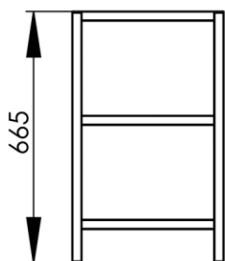

- (GB) Mobile side-table 3 shelves - Finish Matt black
 (FR) Desserte mobile 3 tablettes - Finition Noir mat
 (DE) Glasregal - 3 Ablagen - Endfertigung Mattschwarz
 (ES) Carrito de baño con 3 repisas - Acabados Negro mate
 (RU) Столик сервировочный 3-х ярусный - Конечная обработка Матовый черный
 (NL) Verrijdbaar badkamermeubel 3 plankjes - Uitvoering Zwart mat

Dimensions (Width x Depth x Height)

Dimensions (Largeur x Profondeur x Hauteur)

Abmessungen (Breite x Tiefe x Höhe)

Dimensiones (Anchura x Profundidad x Altura)

Размеры (Ширина x Глубина x Высота)

Afmetingen (Breedte x Diepte x Hoogte)

390 x 390 x 807 mm

15.35 x 15.35 x 31.77 inches

10kg

(GB) Features

Square tubes 20x20mm
 No visible screws
 Delivered assembled

(FR) Caractéristiques

Tubes carrés section 20x20mm
 Pas de vis apparentes
 Livré assemblé

(DE) Beschreibung

Vierkantstange 20x20mm
 Keine sichtbaren Schrauben
 Fertig montiert

(ES) Características

Tubo cuadrado: 20x20mm
 Sin tornillos visibles
 Viene montado

(RU) Характеристики

Труба квадратного сечения 20 мм x 20 мм
 Крепление скрытое
 Поставляется в собранном виде