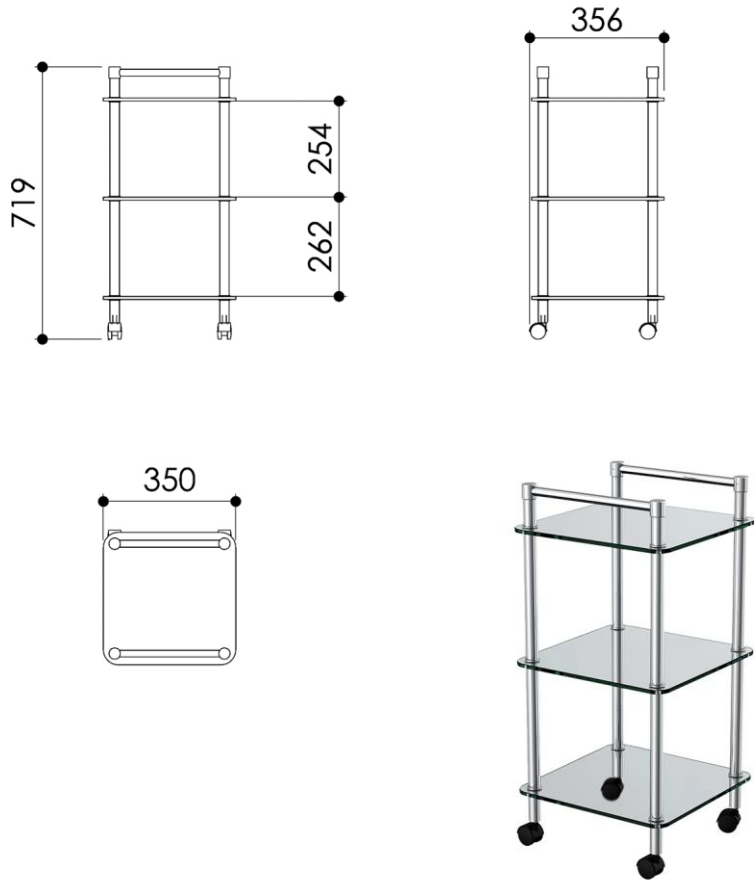

Dimensions (Width x Depth x Height)

Dimensions (Largeur x Profondeur x Hauteur)

Abmessungen (Breite x Tiefe x Höhe)

Dimensiones (Anchura x Profundidad x Altura)

Размеры (Ширина x Глубина x Высота)

Afmetingen (Breedte x Diepte x Hoogte)

356 x 350 x 719 mm

14.02 x 13.78 x 28.31 inches

12kg

#### GB Features

Directional wheel to ease moving  
 Bars diameter 25 mm  
 Shelves thickness 8 mm

#### FR Caractéristiques

Roulettes directionnelles pour facilité le déplacement  
 Tubes diamètre 25 mm  
 Tablettes épaisseur 8 mm