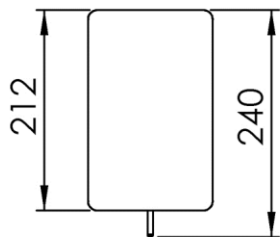

- GB** Magnifying mirror single face on swivelling bar (3X) - 13 x 21cm - Finish Matt black
- FR** Miroir grossissant simple face 1 bras (3X) - 13 x 21cm - Finition Noir mat
- DE** Vergrößerungsspiegel 1 Seite auf Schwenkarm (3X) - 13 x 21cm - Endfertigung Mattschwarz
- ES** Espejo de aumento y 1 brazo amovible de simple cara (3X) - 13 x 21cm - Acabados Negro mate
- RU** Зеркало увеличивающее одностороннее на кронштейне (3X) - 13 x 21cm - Конечная обработка Матовый черный
- NL** Vergrotende zwenkbare spiegel 1 kant (3X) - 13 x 21cm - Uitvoering Zwart mat

Dimensions (Width x Depth x Height)

Dimensions (Largeur x Profondeur x Hauteur)

Abmessungen (Breite x Tiefe x Höhe)

Dimensiones (Anchura x Profundidad x Altura)

Размеры (Ширина x Глубина x Высота)

Afmetingen (Breedte x Diepte x Hoogte)

132 x 135 x 240 mm

5.2 x 5.31 x 9.45 inches

0.37kg

GB Features

Magnifying mirror 3x
Rotating element with buffer
No visible screws
Screws and wallplugs included

FR Caractéristiques

Miroir grossissant 3x
Amortisseur de rotation
Pas de vis apparente
Chevilles et visserie fournies