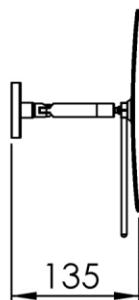

- GB** Magnifying mirror single face on swivelling bar (3X) - 13 x 21cm - Finish Matt black
- FR** Miroir grossissant simple face 1 bras (3X) - 13 x 21cm - Finition Noir mat
- DE** Vergrößerungsspiegel 1 Seite auf Schwenkarm (3X) - 13 x 21cm - Endfertigung Mattschwarz
- ES** Espejo de aumento y 1 brazo amovible de simple cara (3X) - 13 x 21cm - Acabados Negro mate
- RU** Зеркало увеличивающее одностороннее на кронштейне (3X) - 13 x 21cm - Конечная обработка Матовый черный
- NL** Vergrotende zwenkbare spiegel 1 kant (3X) - 13 x 21cm - Uitvoering Zwart mat

Dimensions (Width x Depth x Height)

Dimensions (Largeur x Profondeur x Hauteur)

Abmessungen (Breite x Tiefe x Höhe)

Dimensiones (Anchura x Profundidad x Altura)

Размеры (Ширина x Глубина x Высота)

Afmetingen (Breedte x Diepte x Hoogte)

132 x 135 x 240 mm

5.2 x 5.31 x 9.45 inches

0.37kg

GB Features

Magnifying mirror 3x
Rotating element with buffer
No visible screws
Screws and wallplugs included

FR Caractéristiques

Miroir grossissant 3x
Amortisseur de rotation
Pas de vis apparente
Chevilles et visserie fournies