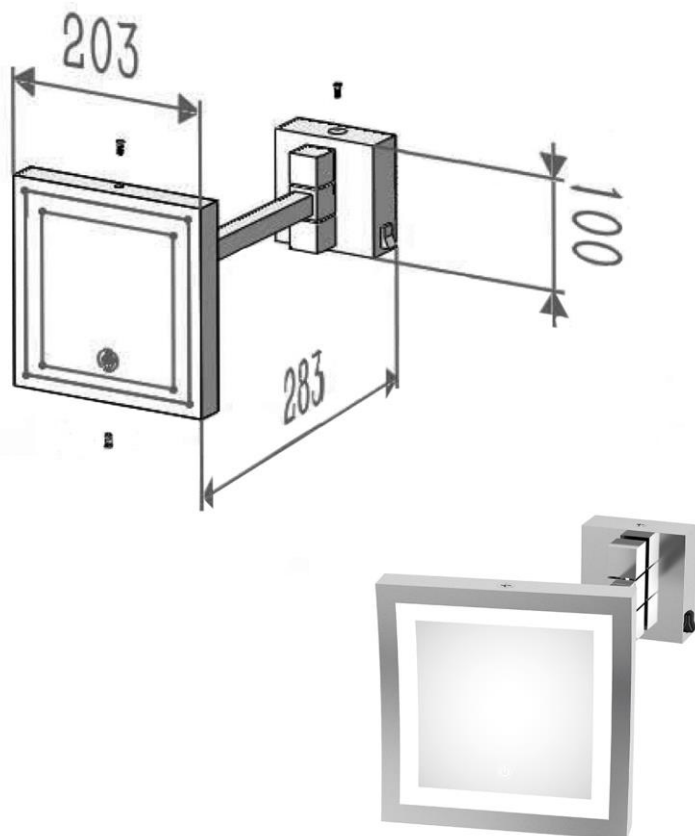

- GB** Magnifying wall mounted mirror with LED lighting - Square - Magnification (3X) - Finish Chrome
- FR** Miroir mural éclairant à LED - Carré - grossissant (3X) - Finition Chrome
- DE** Spiegel mit LED Beleuchtung zur Wandmontage - Qaudrat - Vergrößerung (3X) - Endfertigung Chrom
- ES** Espejo de pared LED - Cuadrado - de aumento (3X) - Acabados Cromo
- RU** Зеркало настенное с подсветкой - квадратное увеличивающее (3X) - Конечная обработка Хром
- NL** Vergrootspiegel LED vierkant wandbevestiging (3X) - Uitvoering Chroom

Dimensions (Width x Depth x Height)

Dimensions (Largeur x Profondeur x Hauteur)

Abmessungen (Breite x Tiefe x Höhe)

Dimensiones (Anchura x Profundidad x Altura)

Размеры (Ширина x Глубина x Высота)

Afmetingen (Breedte x Diepte x Hoogte)

203 x 283 x 203 mm

7.99 x 11.14 x 7.99 inches

0.6kg

#### GB Features

Single swiveling bracket  
3 x magnification  
Warm light 2400°K  
450 lumens lighting  
On/Off Touch function  
LED light with about 40 000hrs life span  
Norms: CE - Rohs - IP44 - Double insulation - Classe II - Volume 2  
100-240v/50-60hz /3W  
Dimensions 203x203x283mm  
Mirror glass 203x203mm  
Socket 100x100mm  
Direct electrical connection  
Stainless steel screws an wallplugs included