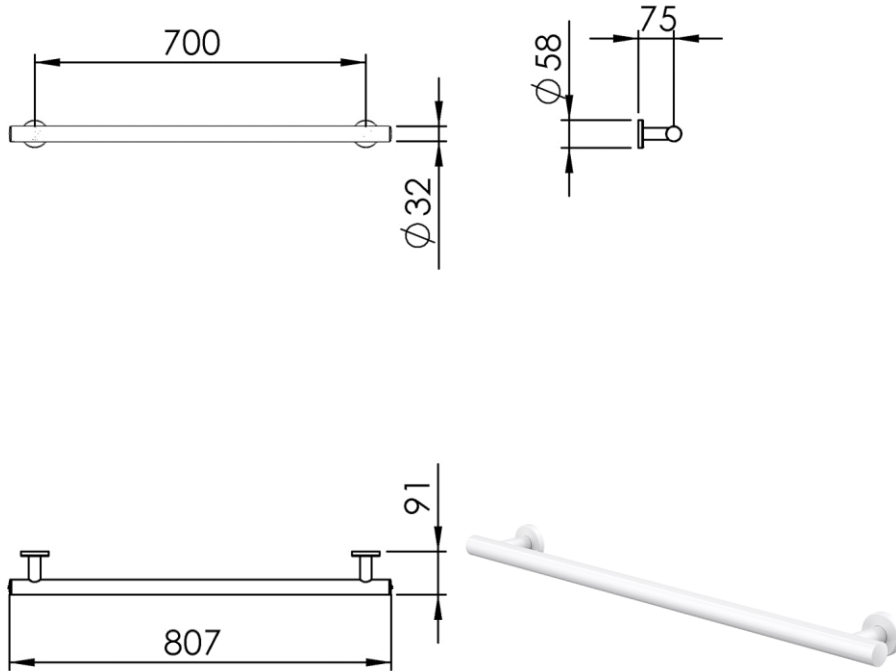

- GB** Grab rail Ø32mm - 80cm - Finish White
FR Barre de maintien Ø32mm - 80cm - Finition Blanc
DE Haltegriff Ø32mm - 80cm - Endfertigung Weiss
ES Barra de apoyo Ø32mm - 80cm - Acabados Blanco
RU Поручень безопасности Ø32mm - 80cm - Конечная обработка Белый
NL Veiligheidsgreep Ø32mm - 80cm - Uitvoering Wit

Dimensions (Width x Depth x Height)

Dimensions (Largeur x Profondeur x Hauteur)

Abmessungen (Breite x Tiefe x Höhe)

Dimensiones (Anchura x Profundidad x Altura)

Размеры (Ширина x Глубина x Высота)

Afmetingen (Breedte x Diepte x Hoogte)

807 x 91 x 58 mm

31.77 x 3.58 x 2.28 inches

0.5kg

GB Features

Monobloc accessory
 3 fixing points per support plate, oblong holes
 Direct fixing on the wall (no interface between the wall and the accessory)
 No visible screw
 Screws and wallplugs included

DE Beschreibung

Accessoire in einem Stück
 3 Befestigungspunkte pro Platine, ovale Vorbohrungen
 Direkte Befestigung des Accessoires an der Wand (ohne Teil zwischen Wand und Zubehör)
 Verdeckte Schrauben
 Rostfreie Schrauben und Dübel mitgeliefert