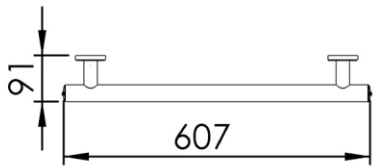

- GB** Grab rail Ø32mm - 60cm - Finish Matt black
FR Barre de maintien Ø32mm - 60cm - Finition Noir mat
DE Haltegriff Ø32mm - 60cm - Endfertigung Mattschwarz
ES Barra de apoyo Ø32mm - 60cm - Acabados Negro mate
RU Поручень безопасности Ø32mm - 60cm - Конечная обработка Матовый черный
NL Veiligheidsgreep Ø32mm - 60cm - Uitvoering Zwart mat

607 x 91 x 58 mm

23.9 x 3.58 x 2.28 inches

Dimensions (Width x Depth x Height)

Dimensions (Largeur x Profondeur x Hauteur)

Abmessungen (Breite x Tiefe x Höhe)

Dimensiones (Anchura x Profundidad x Altura)

Размеры (Ширина x Глубина x Высота)

Afmetingen (Breedte x Diepte x Hoogte)

GB Features

Monobloc accessory
 3 fixing points per support plate, oblong holes
 Direct fixing on the wall (no interface between the wall and the accessory)
 No visible screw
 Screws and wallplugs included