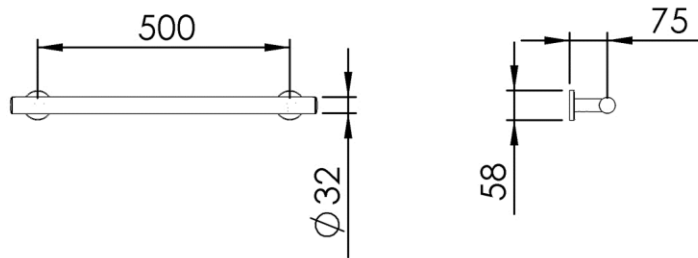

- GB** Grab rail Ø32mm - 60cm - Finish Matt black
FR Barre de maintien Ø32mm - 60cm - Finition Noir mat
DE Haltegriff Ø32mm - 60cm - Endfertigung Mattschwarz
ES Barra de apoyo Ø32mm - 60cm - Acabados Negro mate
RU Поручень безопасности Ø32mm - 60cm - Конечная обработка Матовый черный
NL Veiligheidsgreep Ø32mm - 60cm - Uitvoering Zwart mat

607 x 91 x 58 mm

23.9 x 3.58 x 2.28 inches

Dimensions (Width x Depth x Height)

Dimensions (Largeur x Profondeur x Hauteur)

Abmessungen (Breite x Tiefe x Höhe)

Dimensiones (Anchura x Profundidad x Altura)

Размеры (Ширина x Глубина x Высота)

Afmetingen (Breedte x Diepte x Hoogte)

GB Features

Monobloc accessory
 3 fixing points per support plate, oblong holes
 Direct fixing on the wall (no interface between the wall and the accessory)
 No visible screw
 Screws and wallplugs included