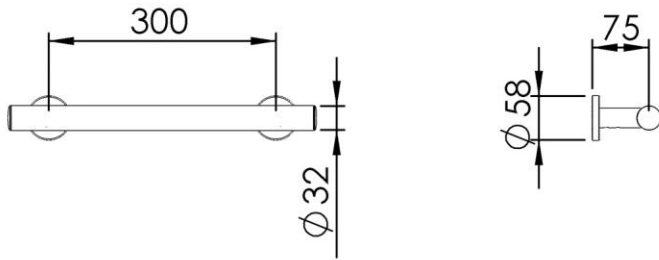

- GB** Grab rail Ø32mm - 40cm - Finish Matt black
- FR** Barre de maintien Ø32mm - 40cm - Finition Noir mat
- DE** Haltegriff Ø32mm - 40cm - Endfertigung Mattschwarz
- ES** Barra de apoyo Ø32mm - 40cm - Acabados Negro mate
- RU** Поручень безопасности Ø32mm - 40cm - Конечная обработка Матовый черный
- NL** Veiligheidsgreep Ø32mm - 40cm - Uitvoering Zwart mat

407 x 93 x 58 mm

16.02 x 3.66 x 2.28 inches

0.3707kg

Dimensions (Width x Depth x Height)

Dimensions (Largeur x Profondeur x Hauteur)

Abmessungen (Breite x Tiefe x Höhe)

Dimensiones (Anchura x Profundidad x Altura)

Размеры (Ширина x Глубина x Высота)

Afmetingen (Breedte x Diepte x Hoogte)

GB Features

Monobloc accessory
3 fixing points per support plate, oblong holes
Direct fixing on the wall (no interface between the wall and the accessory)
2 grub screws (theft protection)
No visible screw
Screws and wallplugs included

DE Beschreibung

Accessoire in einem Stück
3 Befestigungspunkte pro Platine, ovale Vorbohrungen
Direkte Befestigung des Accessoires an der Wand (ohne Teil zwischen Wand und Zubehör)
Verschraubung durch 2 Madenschrauben (Diebstahlschutz)
Verdeckte Schrauben
Rostfreie Schrauben und Dübel mitgeliefert