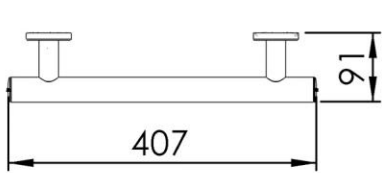

- GB** Grab rail Ø32mm - 40cm - Finish Matt black
- FR** Barre de maintien Ø32mm - 40cm - Finition Noir mat
- DE** Haltegriff Ø32mm - 40cm - Endfertigung Mattschwarz
- ES** Barra de apoyo Ø32mm - 40cm - Acabados Negro mate
- RU** Поручень безопасности Ø32mm - 40cm - Конечная обработка Матовый черный
- NL** Veiligheidsgreep Ø32mm - 40cm - Uitvoering Zwart mat

407 x 93 x 58 mm

16.02 x 3.66 x 2.28 inches

0.3707kg

Dimensions (Width x Depth x Height)

Dimensions (Largeur x Profondeur x Hauteur)

Abmessungen (Breite x Tiefe x Höhe)

Dimensiones (Anchura x Profundidad x Altura)

Размеры (Ширина x Глубина x Высота)

Afmetingen (Breedte x Diepte x Hoogte)

GB Features

Monobloc accessory
3 fixing points per support plate, oblong holes
Direct fixing on the wall (no interface between the wall and the accessory)
2 grub screws (theft protection)
No visible screw
Screws and wallplugs included