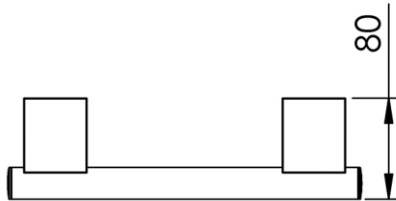

- GB** Grab rail Ø25mm - 30cm - Finish Chrome
- FR** Barre de maintien Ø25mm - 30cm - Finition Chrome
- DE** Haltegriff Ø25mm - 30cm - Endfertigung Chrom
- ES** Barra de apoyo Ø25mm - 30cm - Acabados Cromo
- RU** Поручень безопасности Ø25mm - 30cm - Конечная обработка Хром
- NL** Veiligheidsgreep Ø25mm - 30cm - Uitvoering Chroom

281 x 80 x 25 mm

11.06 x 3.15 x 0.98 inches

Dimensions (Width x Depth x Height)

Dimensions (Largeur x Profondeur x Hauteur)

Abmessungen (Breite x Tiefe x Höhe)

Dimensiones (Anchura x Profundidad x Altura)

Размеры (Ширина x Глубина x Высота)

Afmetingen (Breedte x Diepte x Hoogte)

GB Features

Monobloc accessory
2 fixing points per support plate, oblong holes
Direct fixing on the wall (no interface between the wall and the accessory)
Solid assembling by 2 grub screws
No visible screw
Screws and wallplugs included