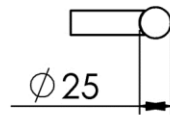

- GB** Grab rail Ø25mm - 30cm - Finish Chrome
- FR** Barre de maintien Ø25mm - 30cm - Finition Chrome
- DE** Haltegriff Ø25mm - 30cm - Endfertigung Chrom
- ES** Barra de apoyo Ø25mm - 30cm - Acabados Cromo
- RU** Поручень безопасности Ø25mm - 30cm - Конечная обработка Хром
- NL** Veiligheidsgreep Ø25mm - 30cm - Uitvoering Chroom

281 x 80 x 25 mm

11.06 x 3.15 x 0.98 inches

Dimensions (Width x Depth x Height)

Dimensions (Largeur x Profondeur x Hauteur)

Abmessungen (Breite x Tiefe x Höhe)

Dimensiones (Anchura x Profundidad x Altura)

Размеры (Ширина x Глубина x Высота)

Afmetingen (Breedte x Diepte x Hoogte)

GB Features

Monobloc accessory
2 fixing points per support plate, oblong holes
Direct fixing on the wall (no interface between the wall and the accessory)
Solid assembling by 2 grub screws
No visible screw
Screws and wallplugs included