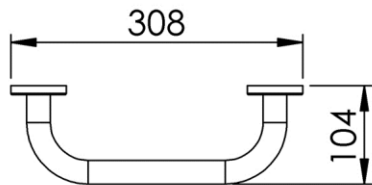

- GB** Grab rail Ø25mm - 25cm - Finish Chrome
FR Barre de maintien Ø25mm - 25cm - Finition Chrome
DE Haltegriff Ø25mm - 25cm - Endfertigung Chrom
ES Barra de apoyo Ø25mm - 25cm - Acabados Cromo
RU Поручень безопасности Ø25mm - 25cm - Конечная обработка Хром
NL Veiligheidsgreep Ø25mm - 25cm - Uitvoering Chroom

Dimensions (Width x Depth x Height)

Dimensions (Largeur x Profondeur x Hauteur)

Abmessungen (Breite x Tiefe x Höhe)

Dimensiones (Anchura x Profundidad x Altura)

Размеры (Ширина x Глубина x Высота)

Afmetingen (Breedte x Diepte x Hoogte)

308 x 98 x 58 mm

12.13 x 3.86 x 2.28 inches

0.32kg

GB Features

Monobloc accessory
 3 fixing points per support plate, oblong holes
 Direct fixing on the wall (no interface between the wall and the accessory)
 No visible screw
 Screws and wallplugs included

DE Beschreibung

Accessoire in einem Stück
 3 Befestigungspunkte pro Platine, ovale Vorbohrungen
 Direkte Befestigung des Accessoires an der Wand (ohne Teil zwischen Wand und Zubehör)
 Verdeckte Schrauben
 Rostfreie Schrauben und Dübel mitgeliefert