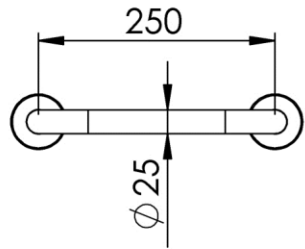

- GB** Grab rail Ø25mm - 25cm - Finish Chrome
FR Barre de maintien Ø25mm - 25cm - Finition Chrome
DE Haltegriff Ø25mm - 25cm - Endfertigung Chrom
ES Barra de apoyo Ø25mm - 25cm - Acabados Cromo
RU Поручень безопасности Ø25mm - 25cm - Конечная обработка Хром
NL Veiligheidsgreep Ø25mm - 25cm - Uitvoering Chroom

Dimensions (Width x Depth x Height)

Dimensions (Largeur x Profondeur x Hauteur)

Abmessungen (Breite x Tiefe x Höhe)

Dimensiones (Anchura x Profundidad x Altura)

Размеры (Ширина x Глубина x Высота)

Afmetingen (Breedte x Diepte x Hoogte)

308 x 98 x 58 mm

12.13 x 3.86 x 2.28 inches

0.32kg

GB Features

Monobloc accessory
 3 fixing points per support plate, oblong holes
 Direct fixing on the wall (no interface between the wall and the accessory)
 No visible screw
 Screws and wallplugs included