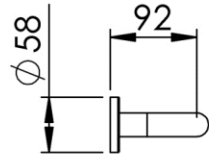

- GB** Grab rail Ø25mm - 25cm - Finish Chrome
FR Barre de maintien Ø25mm - 25cm - Finition Chrome
DE Haltegriff Ø25mm - 25cm - Endfertigung Chrom
ES Barra de apoyo Ø25mm - 25cm - Acabados Cromo
RU Поручень безопасности Ø25mm - 25cm - Конечная обработка Хром
NL Veiligheidsgreep Ø25mm - 25cm - Uitvoering Chroom

Dimensions (Width x Depth x Height)

Dimensions (Largeur x Profondeur x Hauteur)

Abmessungen (Breite x Tiefe x Höhe)

Dimensiones (Anchura x Profundidad x Altura)

Размеры (Ширина x Глубина x Высота)

Afmetingen (Breedte x Diepte x Hoogte)

308 x 98 x 58 mm

12.13 x 3.86 x 2.28 inches

0.32kg

GB Features

Monobloc accessory
 3 fixing points per support plate, oblong holes
 Direct fixing on the wall (no interface between the wall and the accessory)
 No visible screw
 Screws and wallplugs included