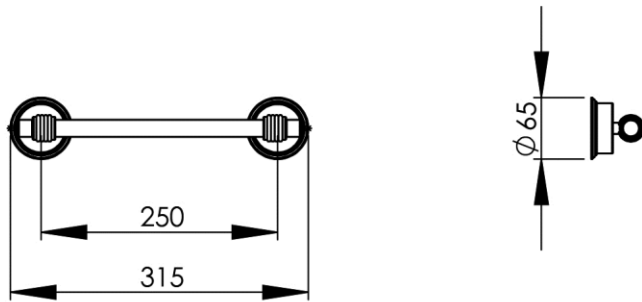

- GB** Grab rail 25cm - Finish Chrome & Gold
- FR** Barre de maintien 25cm - Finition Chrome & Or
- DE** Haltegriff 25cm - Endfertigung Chrom & Gold
- ES** Barra de apoyo 25cm - Acabados Cromo & Oro
- RU** Поручень безопасности 25cm - Конечная обработка Хром & Золото
- NL** Veiligheidsgreep 25cm - Uitvoering Chrom & Goud

Dimensions (Width x Depth x Height)

Dimensions (Largeur x Profondeur x Hauteur)

Abmessungen (Breite x Tiefe x Höhe)

Dimensiones (Anchura x Profundidad x Altura)

Размеры (Ширина x Глубина x Высота)

Afmetingen (Breedte x Diepte x Hoogte)

315 x 56 x 65 mm

12.4 x 2.2 x 2.56 inches

GB Features

Monobloc accessory
Decorating surrounding of wall plate
3 fixing points per support plate, oblong holes
Direct fixing on the wall (no interface between the wall and the accessory)
No visible screw
Screws and wallplugs included