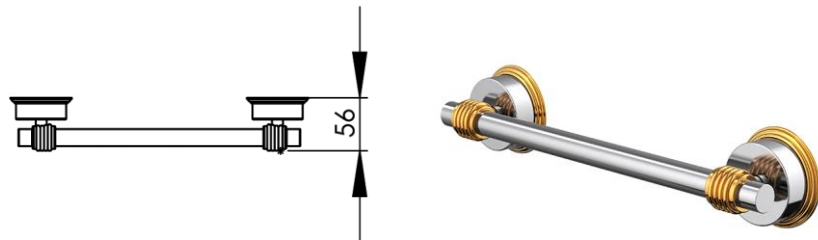

- GB** Grab rail 25cm - Finish Chrome & Gold
- FR** Barre de maintien 25cm - Finition Chrome & Or
- DE** Haltegriff 25cm - Endfertigung Chrom & Gold
- ES** Barra de apoyo 25cm - Acabados Cromo & Oro
- RU** Поручень безопасности 25cm - Конечная обработка Хром & Золото
- NL** Veiligheidsgreep 25cm - Uitvoering Chrom & Goud

315 x 56 x 65 mm

12.4 x 2.2 x 2.56 inches

GB Features

Monobloc accessory
Decorating surrounding of wall plate
3 fixing points per support plate, oblong holes
Direct fixing on the wall (no interface between the wall and the accessory)
No visible screw
Screws and wallplugs included

FR Caractéristiques

Accessoire monobloc
Bague arrière de finition
3 points de fixation par platine, trous oblongs
Fixation directe de l'accessoire dans le mur (pas d'interface entre le mur et l'accessoire)
Pas de vis apparentes
Visserie et chevilles fournies

DE Beschreibung

Accessoire in einem Stück
Zierring um die Befestigungsplatine
3 Befestigungspunkte pro Platine, ovale Vorbohrungen
Direkte Befestigung des Accessoires an der Wand (ohne Teil zwischen Wand und Zubehör)
Verdeckte Schrauben
Rostfreie Schrauben und Dübel mitgeliefert