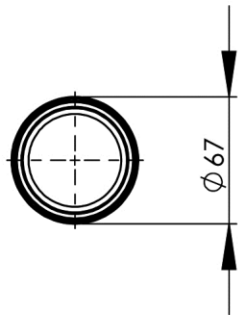

Dimensions (Width x Depth x Height)

Dimensions (Largeur x Profondeur x Hauteur)

Abmessungen (Breite x Tiefe x Höhe)

Dimensiones (Anchura x Profundidad x Altura)

Размеры (Ширина x Глубина x Высота)

Afmetingen (Breedte x Diepte x Hoogte)

67 x 67 x 96 mm

2.64 x 2.64 x 3.78 inches

0.155kg

GB Features

This tumbler fits all our tumbler holders, regardless of the ODF bathroom accessories range.

Materials

Satin glass

FR Caractéristiques