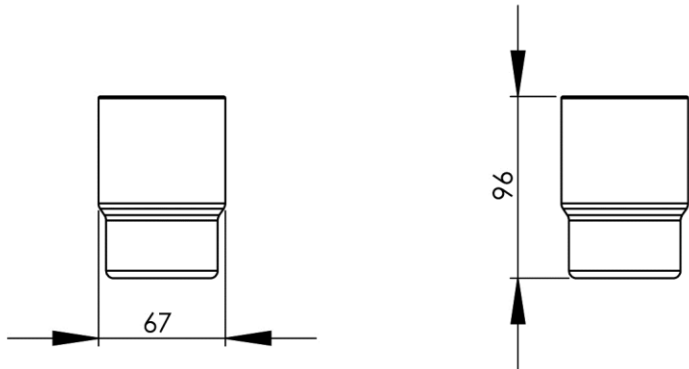

Dimensions (Width x Depth x Height)

Dimensions (Largeur x Profondeur x Hauteur)

Abmessungen (Breite x Tiefe x Höhe)

Dimensiones (Anchura x Profundidad x Altura)

Размеры (Ширина x Глубина x Высота)

Afmetingen (Breedte x Diepte x Hoogte)

67 x 67 x 96 mm

2.64 x 2.64 x 3.78 inches

0.155kg

GB Features

This tumbler fits all our tumbler holders, regardless of the ODF bathroom accessories range.

Materials

Satin glass

FR Caractéristiques