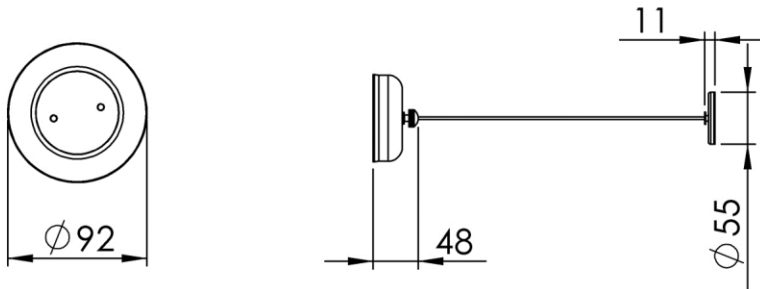

Dimensions (Width x Depth x Height)

Dimensions (Largeur x Profondeur x Hauteur)

Abmessungen (Breite x Tiefe x Höhe)

Dimensiones (Anchura x Profundidad x Altura)

Размеры (Ширина x Глубина x Высота)

Afmetingen (Breedte x Diepte x Hoogte)

92 x 48 x 92 mm

3.62 x 1.89 x 3.62 inches

0.231kg

GB Features

Line length : 1.80 m
Stainless mecanism
Line locking screw
2 fixing points
Screws and wallplugs included

FR Caractéristiques

Longueur de fil : 1.80 m
Mécanisme inoxydable
Molette de blocage du fil
2 points de fixation
Visserie et chevilles fournies

DE Beschreibung

Leine 1.80m
Rostfreier Mechanismus
Leine arretierbar
2 Befestigungspunkte
Rostfreie Schrauben und Dübel mitgeliefert

ES Características

Longitud de hilo : 1.80 m
Mecanismo inoxidable
Rueda de bloqueo del hilo
2 puntos de anclaje
Tornillos y tacos incluidos

RU Характеристики

Длина веревки - 1.80 м
Нержавеющий механизм
Блокировка веревки с помощью ролика
Фиксация в двух точках
Крепёжные детали прилагаются

NL Kenmerken

Lengte van het snoer : 1,80m
Roestvrij mechanisme
Blokkeersysteem van het snoer
2 bevestigingspunten
Schroeven en pluggen meegeleverd