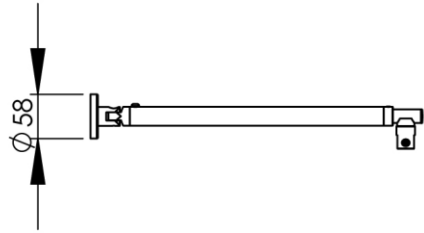

- GB** Corner stabiliser - expandable - Finish Chrome
FR Tendeur télescopique d'angle - Finition Chrome
DE Teleskopischer Eckspanner - Endfertigung Chrom
ES Barra estabilizadora telescópica angular - Acabados Cromo
RU Телескопический стабилизатор угловой - Конечная обработка Хром
NL Uitschuifbare hoekbevestigingsstang voor douchewand - Uitvoering Chroom

Dimensions (Width x Depth x Height)

Dimensions (Largeur x Profondeur x Hauteur)

Abmessungen (Breite x Tiefe x Höhe)

Dimensiones (Anchura x Profundidad x Altura)

Размеры (Ширина x Глубина x Высота)

Afmetingen (Breedte x Diepte x Hoogte)

58 x 439 x 72 mm

2.28 x 17.28 x 2.83 inches

0.0007kg

GB Features

Telescopic 44 - 73cm
 Wall mounted by 3 fixing points
 Bracket for glasspanel up to 9mm thickness

FR Caractéristiques

Télescopique: de 44 à 73cm
 3 points de fixation par platine
 Pince pour verre jusqu'à 9mm

DE Beschreibung

Teleskopisch 44 - 73cm
 Wandplatine mit 3 Befestigungspunkten
 Klemme für Glasscheibe bis 9mm

ES Características

telescópico: de 44 hasta 73 cm
 3 puntos de anclaje por platinas
 Pinzas para vidrio hasta 9 mm