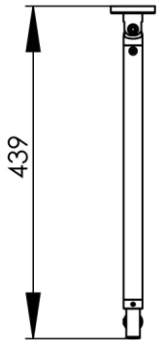

- GB** Corner stabiliser - expandable - Finish Chrome
FR Tendeur télescopique d'angle - Finition Chrome
DE Teleskopischer Eckspanner - Endfertigung Chrom
ES Barra estabilizadora telescópica angular - Acabados Cromo
RU Телескопический стабилизатор угловой - Конечная обработка Хром
NL Uitschuifbare hoekbevestigingsstang voor douchewand - Uitvoering Chroom

Dimensions (Width x Depth x Height)

Dimensions (Largeur x Profondeur x Hauteur)

Abmessungen (Breite x Tiefe x Höhe)

Dimensiones (Anchura x Profundidad x Altura)

Размеры (Ширина x Глубина x Высота)

Afmetingen (Breedte x Diepte x Hoogte)

58 x 439 x 72 mm

2.28 x 17.28 x 2.83 inches

0.0007kg

GB Features

Telescopic 44 - 73cm
 Wall mounted by 3 fixing points
 Bracket for glasspanel up to 9mm thickness

FR Caractéristiques

Télescopique: de 44 à 73cm
 3 points de fixation par platine
 Pince pour verre jusqu'à 9mm

DE Beschreibung

Teleskopisch 44 - 73cm
 Wandplatine mit 3 Befestigungspunkten
 Klemme für Glasscheibe bis 9mm

ES Características

telescópico: de 44 hasta 73 cm
 3 puntos de anclaje por platinas
 Pinzas para vidrio hasta 9 mm