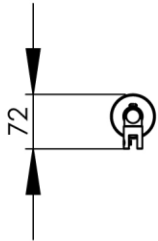

Dimensions (Width x Depth x Height)

Dimensions (Largeur x Profondeur x Hauteur)

Abmessungen (Breite x Tiefe x Höhe)

Dimensiones (Anchura x Profundidad x Altura)

Размеры (Ширина x Глубина x Высота)

Afmetingen (Breedte x Diepte x Hoogte)

58 x 439 x 72 mm

2.28 x 17.28 x 2.83 inches

0.0007kg

GB Features

Telescopic 44 - 73cm
 Wall mounted by 3 fixing points
 Bracket for glasspanel up to 9mm thickness

FR Caractéristiques

Télescopique: de 44 à 73cm
 3 points de fixation par platine
 Pince pour verre jusqu'à 9mm

DE Beschreibung

Teleskopisch 44 - 73cm
 Wandplatine mit 3 Befestigungspunkten
 Klemme für Glasscheibe bis 9mm

ES Características

telescópico: de 44 hasta 73 cm
 3 puntos de anclaje por platinas
 Pinzas para vidrio hasta 9 mm

RU Характеристики

Телескопический: регулируемая длина от 44 до 73 см
 3 точки фиксации на каждую опорную пластину
 9 миллиметровый зажим для стекла

NL Kenmerken

Telescopische: van 44 to 73cm
 3 bevestigingspunten per achterplaat
 Klem voor glas tot 9mm