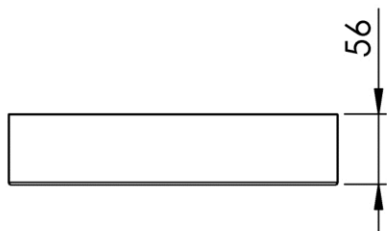

Dimensions (Width x Depth x Height)

Dimensions (Largeur x Profondeur x Hauteur)

Abmessungen (Breite x Tiefe x Höhe)

Dimensiones (Anchura x Profundidad x Altura)

Размеры (Ширина x Глубина x Высота)

Afmetingen (Breedte x Diepte x Hoogte)

261 x 132 x 56 mm

10.28 x 5.2 x 2.2 inches

0.553kg