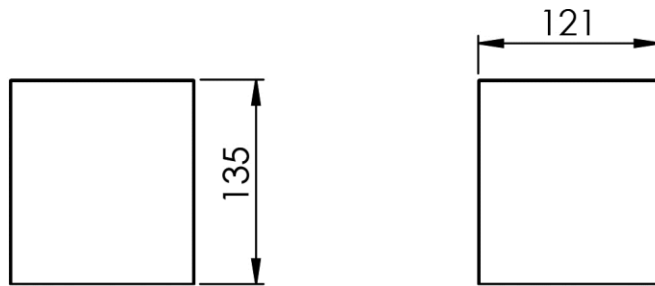

Dimensions (Width x Depth x Height)

Dimensions (Largeur x Profondeur x Hauteur)

Abmessungen (Breite x Tiefe x Höhe)

Dimensiones (Anchura x Profundidad x Altura)

Размеры (Ширина x Глубина x Высота)

Afmetingen (Breedte x Diepte x Hoogte)

121 x 121 x 135 mm

4.76 x 4.76 x 5.31 inches

0.4kg

GB Features

Tissue box to stand
Easy filling

FR Caractéristiques

Boîte à mouchoirs à poser
Facilité de remplissage

DE Beschreibung