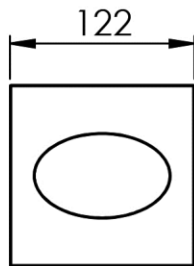

Dimensions (Width x Depth x Height)

Dimensions (Largeur x Profondeur x Hauteur)

Abmessungen (Breite x Tiefe x Höhe)

Dimensiones (Anchura x Profundidad x Altura)

Размеры (Ширина x Глубина x Высота)

Afmetingen (Breedte x Diepte x Hoogte)

121 x 121 x 135 mm

4.76 x 4.76 x 5.31 inches

0.4kg

GB Features

Tissue box to stand
Easy filling

FR Caractéristiques

Boîte à mouchoirs à poser
Facilité de remplissage

DE Beschreibung