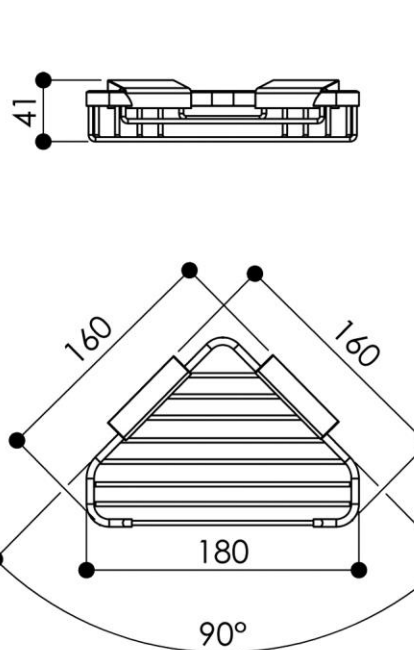

Dimensions (Width x Depth x Height)

Dimensions (Largeur x Profondeur x Hauteur)

Abmessungen (Breite x Tiefe x Höhe)

Dimensiones (Anchura x Profundidad x Altura)

Размеры (Ширина x Глубина x Высота)

Afmetingen (Breedte x Diepte x Hoogte)

160 x 160 x 41 mm

6.3 x 6.3 x 1.61 inches

0.41kg

GB Features

4 fixing points
Mounted in the edge for optimal resistance to being torn off
No visible screw
Screws and wallplugs included

FR Caractéristiques

4 points de fixation
Mise en œuvre en angle offrant une grande résistance à l'arrachement
Pas de vis apparentes
Visserie et chevilles fournies