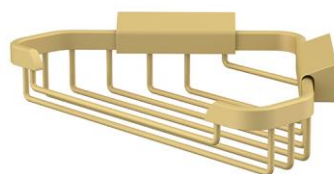

- GB** Triangular soap holder with covered screws - Finish Supreme Gold
- FR** Porte-savon grillagé d'angle avec cache vis - Finition Supreme Gold
- DE** Eckseifenkorb mit abgedeckten Schrauben - Endfertigung Supreme Gold
- ES** Jabonera de rejilla esquina con tapa tornillos - Acabados Supreme Gold
- RU** Мыльница-решетка угловая со скрытым креплением - Конечная обработка Супрем Голд
- NL** Douche zeeprekje met verborgen schroeven - Uitvoering Supreme Goud

Dimensions (Width x Depth x Height)

Dimensions (Largeur x Profondeur x Hauteur)

Abmessungen (Breite x Tiefe x Höhe)

Dimensiones (Anchura x Profundidad x Altura)

Размеры (Ширина x Глубина x Высота)

Afmetingen (Breedte x Diepte x Hoogte)

DE Beschreibung

4 Befestigungspunkte
Solide Anbringung in der Ecke
Unsichtbare Schrauben
Rostfreie Schrauben und Dübel mitgeliefert

ES Características

4 puntos de anclaje
Instalado para esquina ofreciendo alta resistencia al arrancamiento
Tornillos tapados
Tornillos y tacos incluidos

RU Характеристики

4 точки фиксации
Прочное угловое крепление
Скрытое крепление
Крепежные детали прилагаются

NL Kenmerken

4 bevestigingspunten
Installatie in de hoek voor lange levensduur
Geen zichtbare schroeven
S Schroeven en pluggen meegeleverd