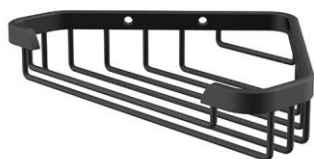

- GB** Triangular soap holder - Finish Matt black
- FR** Porte-savon grillagé d'angle - Finition Noir mat
- DE** Eckseifenkorb - Endfertigung Mattschwarz
- ES** Jabonera con rejilla de esquina - Acabados Negro mate
- RU** Мыльница-решётка угловая - Конечная обработка Матовый черный
- NL** Hoekzeephouder - Uitvoering Zwart mat

#### ES Características

3 puntos de anclaje  
Instalado para esquina ofreciendo alta resistencia al arrancamiento  
Tornillos y tacos incluidos