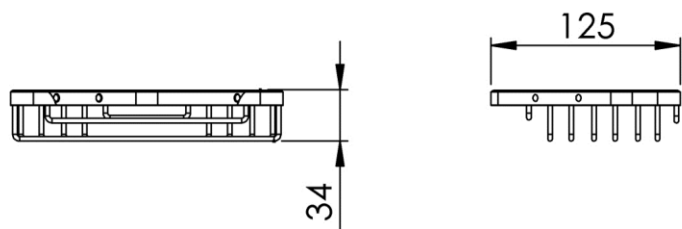

- GB** Triangular soap holder - Finish Matt black
- FR** Porte-savon grillagé d'angle - Finition Noir mat
- DE** Eckseifenkorb - Endfertigung Mattschwarz
- ES** Jabonera con rejilla de esquina - Acabados Negro mate
- RU** Мыльница-решётка угловая - Конечная обработка Матовый черный
- NL** Hoekzeephouder - Uitvoering Zwart mat

Dimensions (Width x Depth x Height)

Dimensions (Largeur x Profondeur x Hauteur)

Abmessungen (Breite x Tiefe x Höhe)

Dimensiones (Anchura x Profundidad x Altura)

Размеры (Ширина x Глубина x Высота)

Afmetingen (Breedte x Diepte x Hoogte)

150 x 150 x 34 mm

5.91 x 5.91 x 1.34 inches

0.2354kg