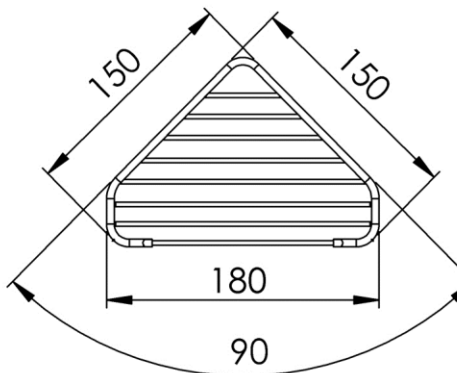

Dimensions (Width x Depth x Height)

Dimensions (Largeur x Profondeur x Hauteur)

Abmessungen (Breite x Tiefe x Höhe)

Dimensiones (Anchura x Profundidad x Altura)

Размеры (Ширина x Глубина x Высота)

Afmetingen (Breedte x Diepte x Hoogte)

150 x 150 x 34 mm

5.91 x 5.91 x 1.34 inches

0.29kg

GB Features

3 fixing points
Mounted in the edge for optimal resistance to being torn off
Screws and wallplugs included

FR Caractéristiques

3 points de fixation
Mise en œuvre en angle offrant une grande résistance à l'arrachement
Visserie et chevilles fournies