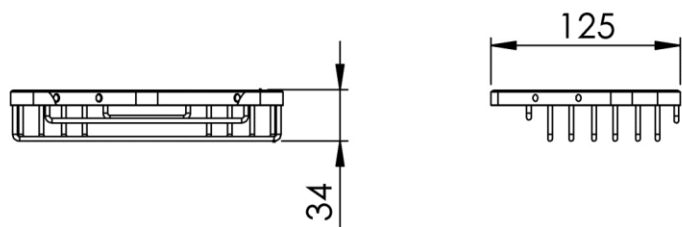

- GB** Triangular soap holder - Finish Chrome
- FR** Porte-savon grillagé d'angle - Finition Chrome
- DE** Eckseifenkorb - Endfertigung Chrom
- ES** Jabonera con rejilla de esquina - Acabados Cromo
- RU** Мыльница-решётка угловая - Конечная обработка Хром
- NL** Hoekzeephouder - Uitvoering Chrom

Dimensions (Width x Depth x Height)

Dimensions (Largeur x Profondeur x Hauteur)

Abmessungen (Breite x Tiefe x Höhe)

Dimensiones (Anchura x Profundidad x Altura)

Размеры (Ширина x Глубина x Высота)

Afmetingen (Breedte x Diepte x Hoogte)

150 x 150 x 34 mm

5.91 x 5.91 x 1.34 inches

0.29kg

GB Features

3 fixing points
Mounted in the edge for optimal resistance to being torn off
Screws and wallplugs included

FR Caractéristiques

3 points de fixation
Mise en œuvre en angle offrant une grande résistance à l'arrachement
Visserie et chevilles fournies

DE Beschreibung

3 Befestigungspunkte
Solide Anbringung in der Ecke
Rostfreie Schrauben und Dübel mitgeliefert

ES Características

3 puntos de anclaje
Instalado para esquina ofreciendo alta resistencia al arrancamiento
Tornillos y tacos incluidos