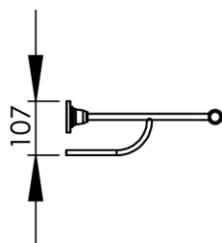

- GB** Towel rack + towel holder 50cm - Finish Chrome
- FR** Porte-serviettes rack étagère avec barrette 50cm - Finition Chrome
- DE** Badetuchablage mit Handtuchhalter 50cm - Endfertigung Chrom
- ES** Repisa toallas con barra 50cm - Acabados Cromo
- RU** Полочка для полотенец с нижним полотенцедержателем 50см - Конечная обработка Хром
- NL** Handdoekopbergrek met enkele stang 50cm - Uitvoering Chroom

Dimensions (Width x Depth x Height)

Dimensions (Largeur x Profondeur x Hauteur)

Abmessungen (Breite x Tiefe x Höhe)

Dimensiones (Anchura x Profundidad x Altura)

Размеры (Ширина x Глубина x Высота)

Afmetingen (Breedte x Diepte x Hoogte)

582 x 309 x 107 mm

22.91 x 12.17 x 4.21 inches

3.2kg