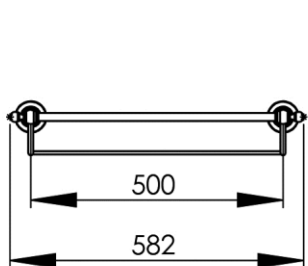

- GB** Towel rack + towel holder 50cm - Finish Chrome
- FR** Porte-serviettes rack étagère avec barrette 50cm - Finition Chrome
- DE** Badetuchablage mit Handtuchhalter 50cm - Endfertigung Chrom
- ES** Repisa toallas con barra 50cm - Acabados Cromo
- RU** Полочка для полотенец с нижним полотенцедержателем 50см - Конечная обработка Хром
- NL** Handdoekopbergrek met enkele stang 50cm - Uitvoering Chroom

Dimensions (Width x Depth x Height)

Dimensions (Largeur x Profondeur x Hauteur)

Abmessungen (Breite x Tiefe x Höhe)

Dimensiones (Anchura x Profundidad x Altura)

Размеры (Ширина x Глубина x Высота)

Afmetingen (Breedte x Diepte x Hoogte)

582 x 309 x 107 mm

22.91 x 12.17 x 4.21 inches

3.2kg