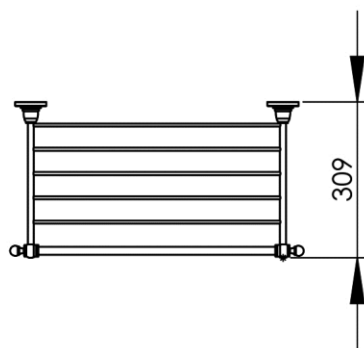

- GB** Towel rack + towel holder 50cm - Finish Chrome
- FR** Porte-serviettes rack étagère avec barrette 50cm - Finition Chrome
- DE** Badetuchablage mit Handtuchhalter 50cm - Endfertigung Chrom
- ES** Repisa toallas con barra 50cm - Acabados Cromo
- RU** Полочка для полотенец с нижним полотенцедержателем 50см - Конечная обработка Хром
- NL** Handdoekopbergrek met enkele stang 50cm - Uitvoering Chroom

Dimensions (Width x Depth x Height)

Dimensions (Largeur x Profondeur x Hauteur)

Abmessungen (Breite x Tiefe x Höhe)

Dimensiones (Anchura x Profundidad x Altura)

Размеры (Ширина x Глубина x Высота)

Afmetingen (Breedte x Diepte x Hoogte)

582 x 309 x 107 mm

22.91 x 12.17 x 4.21 inches

3.2kg