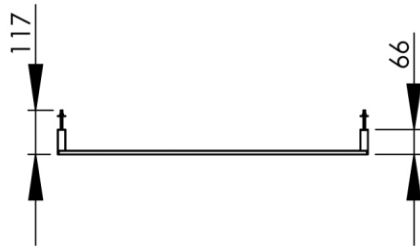

Dimensions (Width x Depth x Height)

Dimensions (Largeur x Profondeur x Hauteur)

Abmessungen (Breite x Tiefe x Höhe)

Dimensiones (Anchura x Profundidad x Altura)

Размеры (Ширина x Глубина x Высота)

Afmetingen (Breedte x Diepte x Hoogte)

820 x 66 x 50 mm

32.28 x 2.6 x 1.97 inches

1.4645kg

#### (FR) Caractéristiques

Double BTR de sécurité (antivol)  
 Pas de vis apparentes  
 Diamètre de perçage : 16 mm

#### (RU) Характеристики

Двойной крепежный болт (защита от кражи)  
 Скрытая фиксация  
 Диаметр сверления : 16 мм