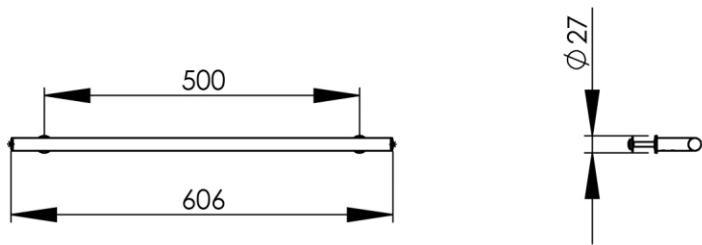

- GB** Towel-holder for washtable's front 60cm - Finish Chrome
- FR** Porte-serviettes sur plan vasque 60cm - Finition Chrome
- DE** Handtuchhalter für Waschtischblende 60cm - Endfertigung Chrom
- ES** Toallero sobre lavabo 60cm - Acabados Cromo
- RU** Полотенцедержатель на столешницу 60см - Конечная обработка Хром
- NL** Handdoekhouder voor wastafelblad 60cm - Uitvoering Chroom

Dimensions (Width x Depth x Height)

Dimensions (Largeur x Profondeur x Hauteur)

Abmessungen (Breite x Tiefe x Höhe)

Dimensiones (Anchura x Profundidad x Altura)

Размеры (Ширина x Глубина x Высота)

Afmetingen (Breedte x Diepte x Hoogte)

606 x 74 x 27 mm

23.86 x 2.91 x 1.06 inches

0.6461kg

GB Features

2 grub screws (theft protection)
No visible screw
Diameter of the hole : 16 mm

FR Caractéristiques

Double BTR de sécurité (antivol)
Pas de vis apparentes
Diamètre de perçage : 16 mm

RU Характеристики

Двойной крепежный болт (защита от кражи)
Скрытая фиксация
Диаметр сверления : 16 мм

NL Kenmerken

Anti-diefstal
Diameter boorgat glas: 16mm
Geen zichtbare schroeven

Materials

Chromed metal
Stainless steel screws