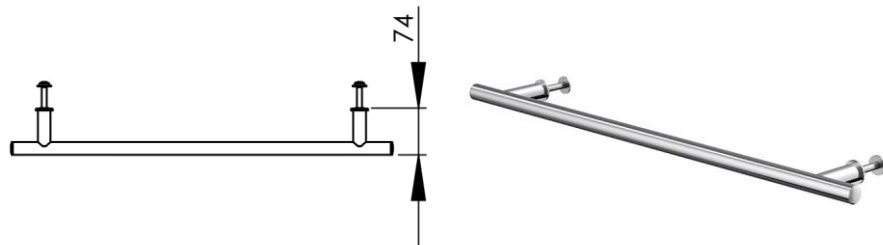

- GB** Towel-holder for washtable's front 60cm - Finish Chrome
- FR** Porte-serviettes sur plan vasque 60cm - Finition Chrome
- DE** Handtuchhalter für Waschtischblende 60cm - Endfertigung Chrom
- ES** Toallero sobre lavabo 60cm - Acabados Cromo
- RU** Полотенцедержатель на столешницу 60см - Конечная обработка Хром
- NL** Handdoekhouder voor wastafelblad 60cm - Uitvoering Chroom

606 x 74 x 27 mm

23.86 x 2.91 x 1.06 inches

0.6461kg

GB Features

2 grub screws (theft protection)
No visible screw
Diameter of the hole : 16 mm

FR Caractéristiques

Double BTR de sécurité (antivol)
Pas de vis apparentes
Diamètre de perçage : 16 mm

DE Beschreibung

Verschraubung durch 2 Madenschrauben (Diebstahlschutz)
Verdeckte Schrauben
Bohrlochdurchmesser : 16 mm

ES Características

Doble tornillo allen de seguridad (Antirrobo)
Tornillos tapados
Diámetro perforación : 16mm

RU Характеристики

Двойной крепежный болт (защита от кражи)
Скрытая фиксация
Диаметр сверления : 16 мм

NL Kenmerken

Anti-diefstal
Diameter boorgat glas: 16mm
Geen zichtbare schroeven

Materials

Chromed metal
Stainless steel screws