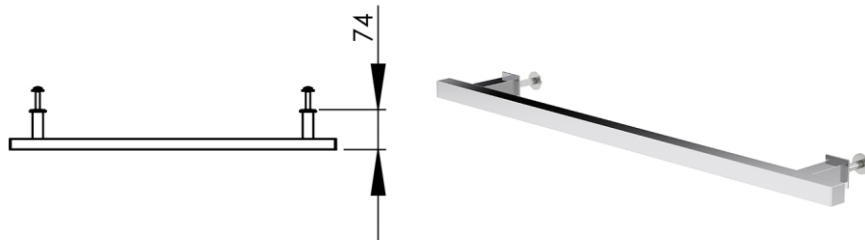

- GB** Towel-holder for washtable's front 60cm - Finish Chrome
- FR** Porte-serviettes sur plan vasque 60cm - Finition Chrome
- DE** Handtuchhalter für Waschtischblende 60cm - Endfertigung Chrom
- ES** Toallero sobre lavabo 60cm - Acabados Cromo
- RU** Полотенцедержатель на столешницу 60см - Конечная обработка Хром
- NL** Handdoekhouder voor wastafelblad 60cm - Uitvoering Chroom

604 x 74 x 30 mm

23.78 x 2.91 x 1.18 inches

0.8048kg

GB Features

2 grub screws (theft protection)
No visible screw
Diameter of the hole : 16 mm

FR Caractéristiques

Double BTR de sécurité (antivol)
Pas de vis apparentes
Diamètre de perçage : 16 mm

DE Beschreibung

Verschraubung durch 2 Madenschrauben (Diebstahlschutz)
Verdeckte Schrauben
Bohrlochdurchmesser : 16 mm

ES Características

Doble tornillo allen de seguridad (Antirrobos)
Tornillos tapados
Diámetro perforación : 16mm

RU Характеристики

Двойной крепежный болт (защита от кражи)
Скрытая фиксация
Диаметр сверления : 16 мм

NL Kenmerken

Anti-diefstal
Diameter boorgat glas: 16mm
Geen zichtbare schroeven

Materials

Chromed metal
Stainless steel screws