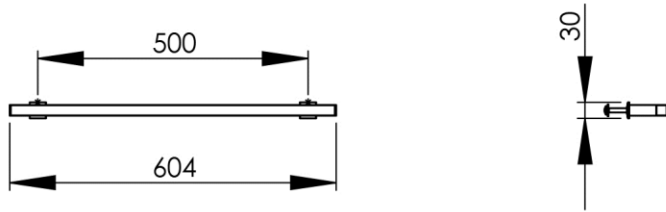

- GB** Towel-holder for washtable's front 60cm - Finish Chrome
- FR** Porte-serviettes sur plan vasque 60cm - Finition Chrome
- DE** Handtuchhalter für Waschtischblende 60cm - Endfertigung Chrom
- ES** Toallero sobre lavabo 60cm - Acabados Cromo
- RU** Полотенцедержатель на столешницу 60см - Конечная обработка Хром
- NL** Handdoekhouder voor wastafelblad 60cm - Uitvoering Chroom

Dimensions (Width x Depth x Height)

Dimensions (Largeur x Profondeur x Hauteur)

Abmessungen (Breite x Tiefe x Höhe)

Dimensiones (Anchura x Profundidad x Altura)

Размеры (Ширина x Глубина x Высота)

Afmetingen (Breedte x Diepte x Hoogte)

604 x 74 x 30 mm

23.78 x 2.91 x 1.18 inches

0.8048kg

GB Features

2 grub screws (theft protection)
No visible screw
Diameter of the hole : 16 mm

FR Caractéristiques

Double BTR de sécurité (antivol)
Pas de vis apparentes
Diamètre de perçage : 16 mm

RU Характеристики

Двойной крепежный болт (защита от кражи)
Скрытая фиксация
Диаметр сверления : 16 мм

NL Kenmerken

Anti-diefstal
Diameter boorgat glas: 16mm
Geen zichtbare schroeven

Materials

Chromed metal
Stainless steel screws