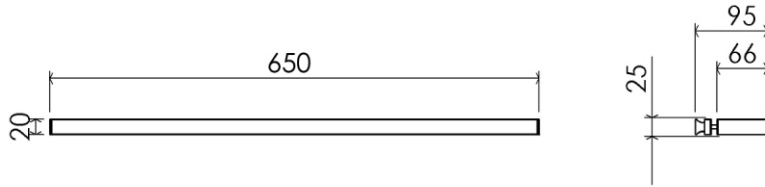

- (GB) Towel holder for glasspanel with inside handle + cover 60cm - Finish Chrome
- (FR) Porte-serviettes avec poignée + cache 60cm - Finition Chrome
- (DE) Handtuchhalter Montage auf Glaswand mit 1 Griff + 1 Abdeckung 60cm - Endfertigung Chrom
- (ES) Toallero + tirador + tapa 60cm - Acabados Cromo
- (RU) Полотенцедержатель + ручка 60см - Конечная обработка Хром
- (NL) Handdoekrek enkel 60cm - Uitvoering Chroom

Dimensions (Width x Depth x Height)

Dimensions (Largeur x Profondeur x Hauteur)

Abmessungen (Breite x Tiefe x Höhe)

Dimensiones (Anchura x Profundidad x Altura)

Размеры (Ширина x Глубина x Высота)

Afmetingen (Breedte x Diepte x Hoogte)

650 x 95 x 25 mm

25.59 x 3.74 x 0.98 inches

0.9734kg

(GB) Features

2 grub screws (theft protection)
Diameter of the hole : 8mm

(FR) Caractéristiques

Double BTR de sécurité (antivol)
Diamètre de perçage du verre : 8mm

(DE) Beschreibung

Verschraubung durch 2 Madenschrauben (Diebstahlschutz)
Bohrlochdurchmesser im Glas : 8mm

(ES) Características

Doble tornillo allen de seguridad (Antirrobo)
Diámetro perforación del vidrio: 8mm