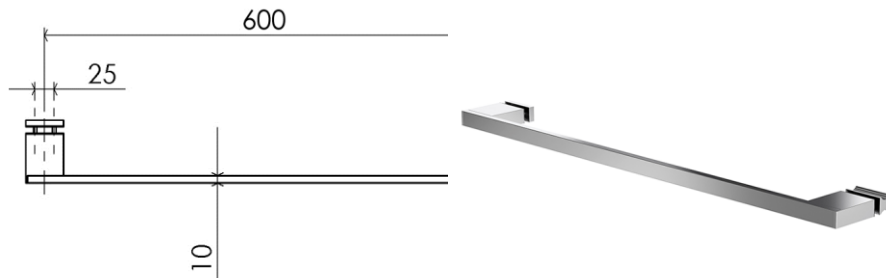

- (GB) Towel holder for glasspanel with inside handle + cover 60cm - Finish Chrome
- (FR) Porte-serviettes avec poignée + cache 60cm - Finition Chrome
- (DE) Handtuchhalter Montage auf Glaswand mit 1 Griff + 1 Abdeckung 60cm - Endfertigung Chrom
- (ES) Toallero + tirador + tapa 60cm - Acabados Cromo
- (RU) Полотенцедержатель + ручка 60см - Конечная обработка Хром
- (NL) Handdoekrek enkel 60cm - Uitvoering Chroom

650 x 95 x 25 mm

25.59 x 3.74 x 0.98 inches

0.9734kg

(GB) Features

2 grub screws (theft protection)
Diameter of the hole : 8mm

(FR) Caractéristiques

Double BTR de sécurité (antivol)
Diamètre de perçage du verre : 8mm

(DE) Beschreibung

Verschraubung durch 2 Madenschrauben (Diebstahlschutz)
Bohrlochdurchmesser im Glas : 8mm

(ES) Características

Doble tornillo allen de seguridad (Antirrobo)
Diámetro perforación del vidrio: 8mm

(RU) Характеристики

Двойной крепежный болт (защита от кражи)
Диаметр сверления стекла: 8 мм

(NL) Kenmerken

Anti-diefstal voorziening
Diameter boorgat glas : 8mm

Materials

Chromed metal
Stainless steel screws