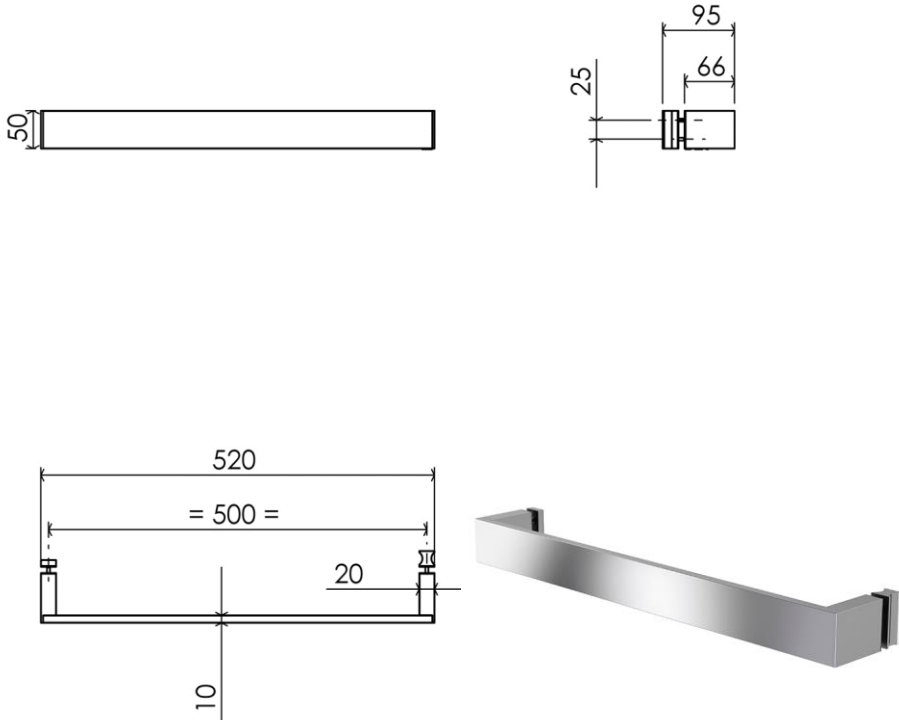

- GB** Towel holder for glasspanel with inside handle + cover 50cm - Finish Chrome
- FR** Porte-serviettes avec poignée + cache 50cm - Finition Chrome
- DE** Handtuchhalter Montage auf Glaswand mit 1 Griff + 1 Abdeckung 50cm - Endfertigung Chrom
- ES** Toallero + tirador + tapa 50cm - Acabados Cromo
- RU** Полотенцедержатель + ручка 50см - Конечная обработка Хром
- NL** Handdoekrek enkel 50cm - Uitvoering Chroom

Dimensions (Width x Depth x Height)

Dimensions (Largeur x Profondeur x Hauteur)

Abmessungen (Breite x Tiefe x Höhe)

Dimensiones (Anchura x Profundidad x Altura)

Размеры (Ширина x Глубина x Высота)

Afmetingen (Breedte x Diepte x Hoogte)

520 x 95 x 50 mm

20.47 x 3.74 x 1.97 inches

1.3616kg

#### **GB** Features

2 grub screws (theft protection)  
Diameter of the hole : 8mm