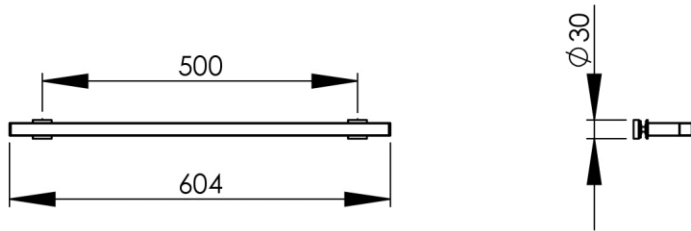

- GB** Towel holder for glasspanel + covers 60cm - Finish Chrome
- FR** Porte-serviettes avec caches 60cm - Finition Chrome
- DE** Handtuchhalter Montage auf Glaswand + Abdeckungen 60cm - Endfertigung Chrom
- ES** Toallero + tapas 60cm - Acabados Cromo
- RU** Полотенцедержатель + заглушки 60см - Конечная обработка Хром
- NL** Handdoekhouder enkel met verborgen bevestiging 60cm - Uitvoering Chroom

Dimensions (Width x Depth x Height)

Dimensions (Largeur x Profondeur x Hauteur)

Abmessungen (Breite x Tiefe x Höhe)

Dimensiones (Anchura x Profundidad x Altura)

Размеры (Ширина x Глубина x Высота)

Afmetingen (Breedte x Diepte x Hoogte)

604 x 93 x 30 mm

23.78 x 3.66 x 1.18 inches

0.8573kg

GB Features

2 grub screws (theft protection)
Diameter of the hole : 16 mm

FR Caractéristiques

Double BTR de sécurité (antivol)
Diamètre de perçage du verre : 16 mm

RU Характеристики

Двойной крепежный болт (защита от кражи)
Диаметр сверления стекла : 16 мм

NL Kenmerken

Anti-diefstal
Diameter boorgat glas: 16mm

Materials

Chromed metal
Stainless steel screws

Matériaux

Métal chromé
Visserie inox