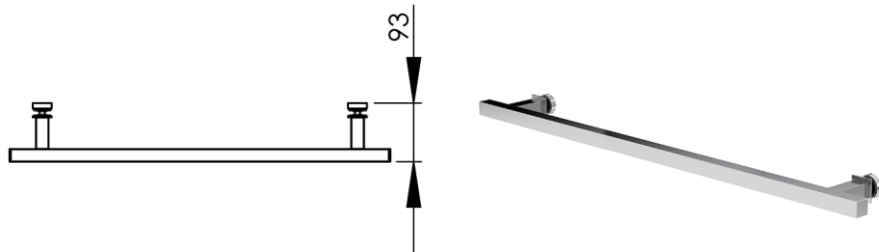

- GB** Towel holder for glasspanel + covers 60cm - Finish Chrome
- FR** Porte-serviettes avec caches 60cm - Finition Chrome
- DE** Handtuchhalter Montage auf Glaswand + Abdeckungen 60cm - Endfertigung Chrom
- ES** Toallero + tapas 60cm - Acabados Cromo
- RU** Полотенцедержатель + заглушки 60см - Конечная обработка Хром
- NL** Handdoekhouder enkel met verborgen bevestiging 60cm - Uitvoering Chroom

604 x 93 x 30 mm

23.78 x 3.66 x 1.18 inches

0.8573kg

GB Features

2 grub screws (theft protection)
Diameter of the hole : 16 mm

FR Caractéristiques

Double BTR de sécurité (antivol)
Diamètre de perçage du verre : 16 mm

DE Beschreibung

Verschraubung durch 2 Madenschrauben (Diebstahlschutz)
Bohrlochdurchmesser im Glas : 16 mm

ES Características

Doble tornillo allen de seguridad (Antirrobo)
Diámetro perforación del vidrio: 16mm

RU Характеристики

Двойной крепежный болт (защита от кражи)
Диаметр сверления стекла : 16 мм

NL Kenmerken

Anti-diefstal
Diameter boorgat glas: 16mm

Materials

Chromed metal
Stainless steel screws

Matériaux

Métal chromé
Visserie inox