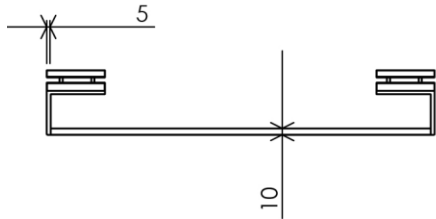

600 x 100 x 25 mm

23.62 x 3.94 x 0.98 inches

Dimensions (Width x Depth x Height)

Dimensions (Largeur x Profondeur x Hauteur)

Abmessungen (Breite x Tiefe x Höhe)

Dimensiones (Anchura x Profundidad x Altura)

Размеры (Ширина x Глубина x Высота)

Afmetingen (Breedte x Diepte x Hoogte)

**GB** Features

2 grub screws (theft protection)  
Diameter of the hole : 16 mm

**FR** Caractéristiques

Double BTR de sécurité (antivol)  
Diamètre de perçage du verre : 16 mm

**DE** Beschreibung

Verschraubung durch 2 Madenschrauben (Diebstahlschutz)  
Bohrlochdurchmesser im Glas : 16 mm

**ES** Características

Doble tornillo allen de seguridad (Antirrobo)  
Diámetro perforación del vidrio: 16mm

**RU** Характеристики

Двойной крепежный болт (защита от кражи)  
Диаметр сверления стекла : 16 мм

**NL** Kenmerken

Anti-diefstal  
Diameter boorgat glas: 16mm

**Materials**

Metal with epoxy treatment  
Stainless steel screws