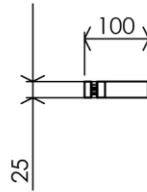

600 x 100 x 25 mm

23.62 x 3.94 x 0.98 inches

Dimensions (Width x Depth x Height)

Dimensions (Largeur x Profondeur x Hauteur)

Abmessungen (Breite x Tiefe x Höhe)

Dimensiones (Anchura x Profundidad x Altura)

Размеры (Ширина x Глубина x Высота)

Afmetingen (Breedte x Diepte x Hoogte)

**GB** Features

2 grub screws (theft protection)  
Diameter of the hole : 16 mm

**FR** Caractéristiques

Double BTR de sécurité (antivol)  
Diamètre de perçage du verre : 16 mm

**DE** Beschreibung

Verschraubung durch 2 Madenschrauben (Diebstahlschutz)  
Bohrlochdurchmesser im Glas : 16 mm

**ES** Características

Doble tornillo allen de seguridad (Antirrobo)  
Diámetro perforación del vidrio: 16mm

**RU** Характеристики

Двойной крепежный болт (защита от кражи)  
Диаметр сверления стекла : 16 мм

**NL** Kenmerken

Anti-diefstal  
Diameter boorgat glas: 16mm

**Materials**

Metal with epoxy treatment  
Stainless steel screws