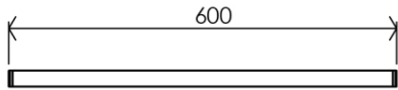

- GB** Towel holder for glasspanel + covers 60cm - Finish Matt black
- FR** Porte-serviettes avec caches 60cm - Finition Noir mat
- DE** Handtuchhalter Montage auf Glaswand + Abdeckungen 60cm - Endfertigung Mattschwarz
- ES** Toallero + tapas 60cm - Acabados Negro mate
- RU** Полотенцедержатель + заглушки 60cm - Конечная обработка Матовый черный
- NL** Handdoekhouder enkel met verborgen bevestiging 60cm - Uitvoering Zwart mat

600 x 100 x 25 mm

23.62 x 3.94 x 0.98 inches

Dimensions (Width x Depth x Height)

Dimensions (Largeur x Profondeur x Hauteur)

Abmessungen (Breite x Tiefe x Höhe)

Dimensiones (Anchura x Profundidad x Altura)

Размеры (Ширина x Глубина x Высота)

Afmetingen (Breedte x Diepte x Hoogte)

**GB** Features

2 grub screws (theft protection)  
Diameter of the hole : 16 mm

**FR** Caractéristiques

Double BTR de sécurité (antivol)  
Diamètre de perçage du verre : 16 mm

**RU** Характеристики

Двойной крепежный болт (защита от кражи)  
Диаметр сверления стекла : 16 мм

**NL** Kenmerken

Anti-diefstal  
Diameter boorgat glas: 16mm

**Materials**

Metal with epoxy treatment  
Stainless steel screws