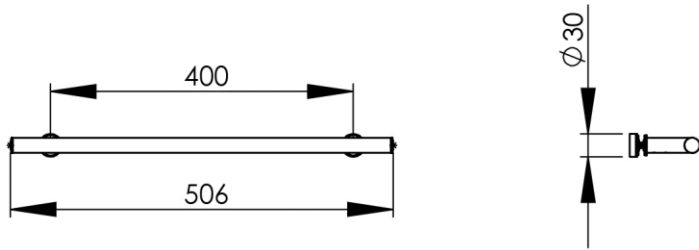

- GB** Towel holder for glasspanel + covers 50cm - Finish Matt black
- FR** Porte-serviettes avec caches 50cm - Finition Noir mat
- DE** Handtuchhalter Montage auf Glaswand + Abdeckungen 50cm - Endfertigung Mattschwarz
- ES** Toallero + tapas 50cm - Acabados Negro mate
- RU** Полотенцедержатель + заглушки 50cm - Конечная обработка Матовый черный
- NL** Handdoekhouder enkel met verborgen bevestiging 50cm - Uitvoering Zwart mat

506 x 91 x 30 mm

19.92 x 3.58 x 1.18 inches

Dimensions (Width x Depth x Height)

Dimensions (Largeur x Profondeur x Hauteur)

Abmessungen (Breite x Tiefe x Höhe)

Dimensiones (Anchura x Profundidad x Altura)

Размеры (Ширина x Глубина x Высота)

Afmetingen (Breedte x Diepte x Hoogte)

## RU Характеристики

Двойной крепежный болт (защита от кражи)  
Диаметр сверления стекла : 16 мм