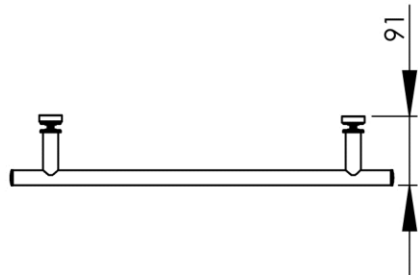

506 x 91 x 30 mm

19.92 x 3.58 x 1.18 inches

Dimensions (Width x Depth x Height)

Dimensions (Largeur x Profondeur x Hauteur)

Abmessungen (Breite x Tiefe x Höhe)

Dimensiones (Anchura x Profundidad x Altura)

Размеры (Ширина x Глубина x Высота)

Afmetingen (Breedte x Diepte x Hoogte)

## DE Beschreibung

Verschraubung durch 2 Madenschrauben (Diebstahlschutz)  
Bohrlochdurchmesser im Glas : 16 mm

## RU Характеристики

Двойной крепежный болт (защита от кражи)  
Диаметр сверления стекла : 16 мм