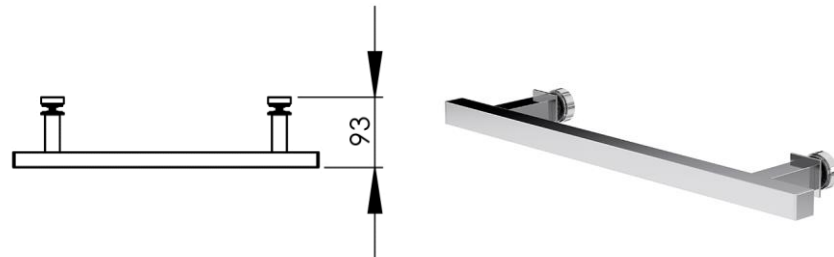

- GB** Towel holder for glasspanel + covers 40cm - Finish Chrome
- FR** Porte-serviettes avec caches 40cm - Finition Chrome
- DE** Handtuchhalter Montage auf Glaswand + Abdeckungen 40cm - Endfertigung Chrom
- ES** Toallero + tapas 40cm - Acabados Cromo
- RU** Полотенцедержатель + заглушки 40см - Конечная обработка Хром
- NL** Handdoekhouder enkel met verborgen bevestiging 40cm - Uitvoering Chroom

404 x 93 x 30 mm

15.91 x 3.66 x 1.18 inches

0.7927kg

GB Features

2 grub screws (theft protection)
Diameter of the hole : 16 mm

FR Caractéristiques

Double BTR de sécurité (antivol)
Diamètre de perçage du verre : 16 mm

DE Beschreibung

Verschraubung durch 2 Madenschrauben (Diebstahlschutz)
Bohrlochdurchmesser im Glas : 16 mm

ES Características

Doble tornillo allen de seguridad (Antirrobo)
Diámetro perforación del vidrio: 16mm

RU Характеристики

Двойной крепежный болт (защита от кражи)
Диаметр сверления стекла : 16 мм

NL Kenmerken

Anti-diefstal
Diameter boorgat glas: 16mm

Materials

Chromed metal
Stainless steel screws

Matériaux

Métal chromé
Visserie inox