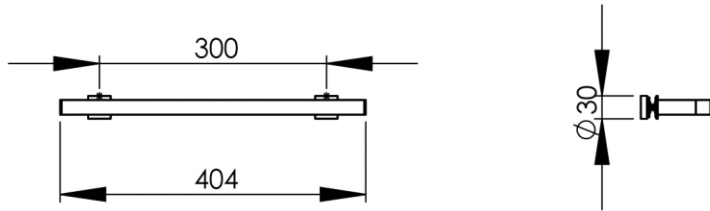

Dimensions (Width x Depth x Height)

Dimensions (Largeur x Profondeur x Hauteur)

Abmessungen (Breite x Tiefe x Höhe)

Dimensiones (Anchura x Profundidad x Altura)

Размеры (Ширина x Глубина x Высота)

Afmetingen (Breedte x Diepte x Hoogte)

404 x 93 x 30 mm

15.91 x 3.66 x 1.18 inches

0.7927kg

GB Features

2 grub screws (theft protection)
Diameter of the hole : 16 mm

FR Caractéristiques

Double BTR de sécurité (antivol)
Diamètre de perçage du verre : 16 mm

DE Beschreibung

Verschraubung durch 2 Madenschrauben (Diebstahlschutz)
Bohrlochdurchmesser im Glas : 16 mm

ES Características

Doble tornillo allen de seguridad (Antirrobo)
Diámetro perforación del vidrio: 16mm

RU Характеристики

Двойной крепежный болт (защита от кражи)
Диаметр сверления стекла : 16 мм

NL Kenmerken

Anti-diefstal
Diameter boorgat glas: 16mm

Materials

Chromed metal
Stainless steel screws

Matériaux

Métal chromé
Visserie inox