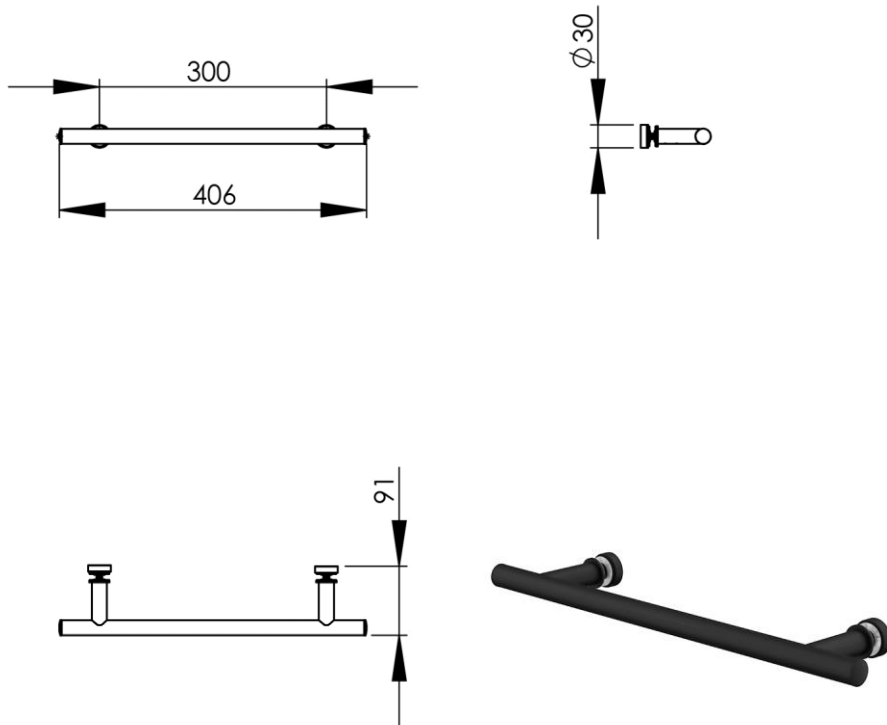

- GB** Towel holder for glasspanel + covers 40cm - Finish Matt black
- FR** Porte-serviettes avec caches 40cm - Finition Noir mat
- DE** Handtuchhalter Montage auf Glaswand + Abdeckungen 40cm - Endfertigung Mattschwarz
- ES** Toallero + tapas 40cm - Acabados Negro mate
- RU** Полотенцедержатель + заглушки 40см - Конечная обработка Матовый черный
- NL** Handdoekhouder enkel met verborgen bevestiging 40cm - Uitvoering Zwart mat

406 x 91 x 30 mm

15.98 x 3.58 x 1.18 inches

GB Features

2 grub screws (theft protection)
Diameter of the hole : 16 mm

FR Caractéristiques

Double BTR de sécurité (antivol)
Diamètre de perçage du verre : 16 mm

DE Beschreibung

Verschraubung durch 2 Madenschrauben (Diebstahlschutz)
Bohrlochdurchmesser im Glas : 16 mm

ES Características

Doble tornillo allen de seguridad (Antirrobo)
Diámetro perforación del vidrio: 16mm

RU Характеристики

Двойной крепежный болт (защита от кражи)
Диаметр сверления стекла : 16 мм

NL Kenmerken

Anti-diefstal
Diameter boorgat glas: 16mm

Materials

Metal with epoxy treatment
Stainless steel screws