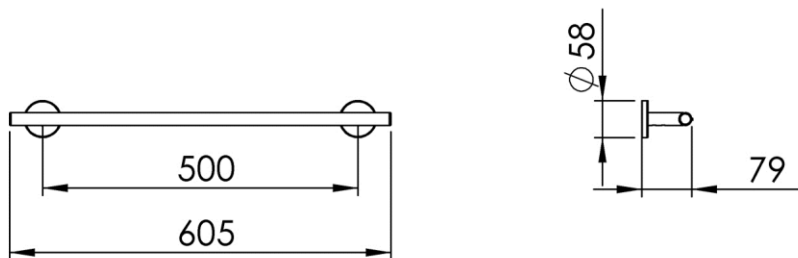

- GB** Towel holder 60cm - Finish Matt white
- FR** Porte-serviettes 1 branche fixe 60cm - Finition Blanc mat
- DE** Handtuchhalter 60cm - Endfertigung Mattweiss
- ES** Toallero barra 60cm - Acabados Blanco mate
- RU** Полотенцедержатель 60см - Конечная обработка Белый матовый
- NL** Enkele handdoekhouder 60cm - Uitvoering Wit mat

Dimensions (Width x Depth x Height)

Dimensions (Largeur x Profondeur x Hauteur)

Abmessungen (Breite x Tiefe x Höhe)

Dimensiones (Anchura x Profundidad x Altura)

Размеры (Ширина x Глубина x Высота)

Afmetingen (Breedte x Diepte x Hoogte)

605 x 79 x 58 mm

23.82 x 3.11 x 2.28 inches

0.3153kg

GB Features

Monobloc accessory
3 fixing points per support plate, oblong holes
Direct fixing on the wall (no interface between the wall and the accessory)
2 grub screws (theft protection)
No visible screw
Screws and wallplugs included