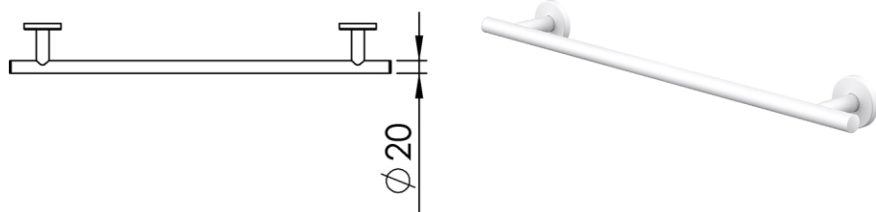

- GB** Towel holder 60cm - Finish Matt white
- FR** Porte-serviettes 1 branche fixe 60cm - Finition Blanc mat
- DE** Handtuchhalter 60cm - Endfertigung Mattweiss
- ES** Toallero barra 60cm - Acabados Blanco mate
- RU** Полотенцедержатель 60см - Конечная обработка Белый матовый
- NL** Enkele handdoekhouder 60cm - Uitvoering Wit mat

605 x 79 x 58 mm

23.82 x 3.11 x 2.28 inches

0.3153kg

GB Features

Monobloc accessory
3 fixing points per support plate, oblong holes
Direct fixing on the wall (no interface between the wall and the accessory)
2 grub screws (theft protection)
No visible screw
Screws and wallplugs included

FR Caractéristiques

Accessoire monobloc
3 points de fixation par platine, trous oblongs
Fixation directe de l'accessoire dans le mur (pas d'interface entre le mur et l'accessoire)
Double BTR de sécurité (antivol)
Pas de vis apparentes
Visserie et chevilles fournies

DE Beschreibung

Accessoire in einem Stück
3 Befestigungspunkte pro Platine, ovale Vorbohrungen
Direkte Befestigung des Accessoires an der Wand (ohne Teil zwischen Wand und Zubehör)
Verschraubung durch 2 Madenschrauben (Diebstahlschutz)
Verdeckte Schrauben
Rostfreie Schrauben und Dübel mitgeliefert