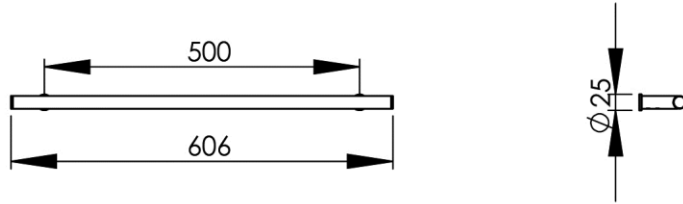

- GB** Towel holder 60cm - Finish Matt white
- FR** Porte-serviettes 1 branche fixe 60cm - Finition Blanc mat
- DE** Handtuchhalter 60cm - Endfertigung Mattweiss
- ES** Toallero barra 60cm - Acabados Blanco mate
- RU** Полотенцедержатель 60см - Конечная обработка Белый матовый
- NL** Enkele handdoekhouder 60cm - Uitvoering Wit mat

Dimensions (Width x Depth x Height)

Dimensions (Largeur x Profondeur x Hauteur)

Abmessungen (Breite x Tiefe x Höhe)

Dimensiones (Anchura x Profundidad x Altura)

Размеры (Ширина x Глубина x Высота)

Afmetingen (Breedte x Diepte x Hoogte)

605 x 74 x 25 mm

23.82 x 2.91 x 0.98 inches

0.2311kg

gb Features

Monobloc accessory
2 fixing points
Direct fixing on the wall (no interface between the wall and the accessory)
2 grub screws (theft protection)
No visible screw
Screws and wallplugs included