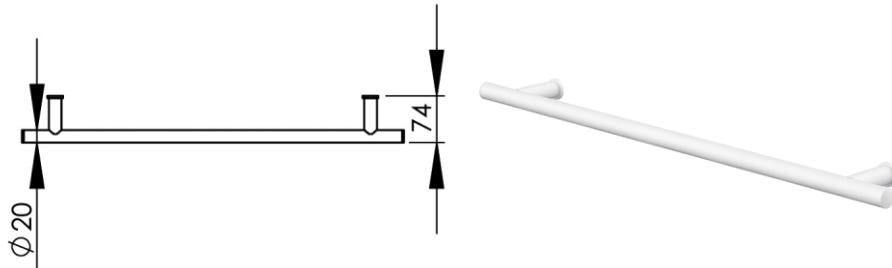

- GB** Towel holder 60cm - Finish Matt white
- FR** Porte-serviettes 1 branche fixe 60cm - Finition Blanc mat
- DE** Handtuchhalter 60cm - Endfertigung Mattweiss
- ES** Toallero barra 60cm - Acabados Blanco mate
- RU** Полотенцедержатель 60см - Конечная обработка Белый матовый
- NL** Enkele handdoekhouder 60cm - Uitvoering Wit mat

605 x 74 x 25 mm

23.82 x 2.91 x 0.98 inches

0.2311kg

gb Features

Monobloc accessory
2 fixing points
Direct fixing on the wall (no interface between the wall and the accessory)
2 grub screws (theft protection)
No visible screw
Screws and wallplugs included

fr Caractéristiques

Accessoire monobloc
2 points de fixation
Fixation directe de l'accessoire dans le mur (pas d'interface entre le mur et l'accessoire)
Double BTR de sécurité (antivol)
Pas de vis apparentes
Visserie et chevilles fournies

es Características

Accesorio monobloc
2 puntos de anclaje
Fijación directa del accesorio en la pared (ninguna interfaz entre la pared y el accesorio)
Tornillos tapados
Tornillos y tacos incluidos

ru Характеристики