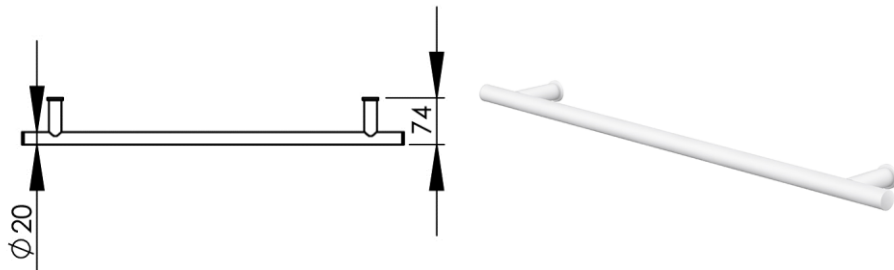

- GB** Towel holder 60cm - Finish Matt white
- FR** Porte-serviettes 1 branche fixe 60cm - Finition Blanc mat
- DE** Handtuchhalter 60cm - Endfertigung Mattweiss
- ES** Toallero barra 60cm - Acabados Blanco mate
- RU** Полотенцедержатель 60см - Конечная обработка Белый матовый
- NL** Enkele handdoekhouder 60cm - Uitvoering Wit mat

Dimensions (Width x Depth x Height)

Dimensions (Largeur x Profondeur x Hauteur)

Abmessungen (Breite x Tiefe x Höhe)

Dimensiones (Anchura x Profundidad x Altura)

Размеры (Ширина x Глубина x Высота)

Afmetingen (Breedte x Diepte x Hoogte)

605 x 74 x 25 mm

23.82 x 2.91 x 0.98 inches

0.3174kg