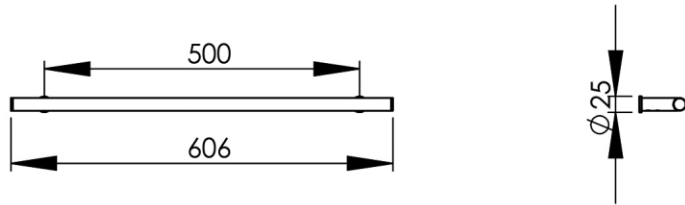

- GB** Towel holder 60cm - Finish Matt white
- FR** Porte-serviettes 1 branche fixe 60cm - Finition Blanc mat
- DE** Handtuchhalter 60cm - Endfertigung Mattweiss
- ES** Toallero barra 60cm - Acabados Blanco mate
- RU** Полотенцедержатель 60см - Конечная обработка Белый матовый
- NL** Enkele handdoekhouder 60cm - Uitvoering Wit mat

Dimensions (Width x Depth x Height)

Dimensions (Largeur x Profondeur x Hauteur)

Abmessungen (Breite x Tiefe x Höhe)

Dimensiones (Anchura x Profundidad x Altura)

Размеры (Ширина x Глубина x Высота)

Afmetingen (Breedte x Diepte x Hoogte)

605 x 74 x 25 mm

23.82 x 2.91 x 0.98 inches

0.3174kg