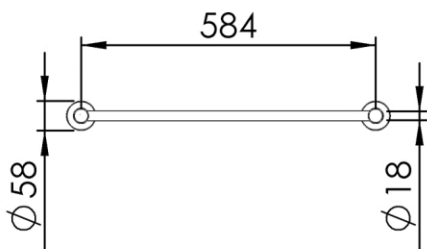

- GB** Towel holder 60cm - Finish Chrome  
**FR** Porte-serviettes 1 branche fixe 60cm - Finition Chrome  
**DE** Handtuchhalter 60cm - Endfertigung Chrom  
**ES** Toallero barra 60cm - Acabados Cromo  
**RU** Полотенцедержатель 60см - Конечная обработка Хром  
**NL** Enkele handdoekhouder 60cm - Uitvoering Chroom

Dimensions (Width x Depth x Height)

Dimensions (Largeur x Profondeur x Hauteur)

Abmessungen (Breite x Tiefe x Höhe)

Dimensiones (Anchura x Profundidad x Altura)

Размеры (Ширина x Глубина x Высота)

Afmetingen (Breedte x Diepte x Hoogte)

642 x 91 x 58 mm

25.28 x 3.58 x 2.28 inches

0.785kg