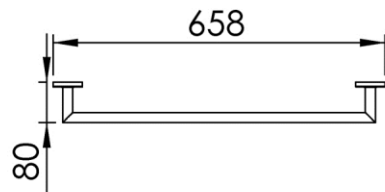

- GB** Towel holder 60cm - Finish Chrome
FR Porte-serviettes 1 branche fixe 60cm - Finition Chrome
DE Handtuchhalter 60cm - Endfertigung Chrom
ES Toallero barra 60cm - Acabados Cromo
RU Полотенцедержатель 60см - Конечная обработка Хром
NL Enkele handdoekhouder 60cm - Uitvoering Chroom

Dimensions (Width x Depth x Height)

Dimensions (Largeur x Profondeur x Hauteur)

Abmessungen (Breite x Tiefe x Höhe)

Dimensiones (Anchura x Profundidad x Altura)

Размеры (Ширина x Глубина x Высота)

Afmetingen (Breedte x Diepte x Hoogte)

658 x 80 x 58 mm

25.91 x 3.15 x 2.28 inches

0.59kg

GB Features

Monobloc accessory
 3 fixing points per support plate, oblong holes
 Direct fixing on the wall (no interface between the wall and the accessory)
 No visible screw
 Screws and wallplugs included

DE Beschreibung

Accessoire in einem Stück
 3 Befestigungspunkte pro Platine, ovale Vorbohrungen
 Direkte Befestigung des Accessoires an der Wand (ohne Teil zwischen Wand und Zubehör)
 Verdeckte Schrauben
 Rostfreie Schrauben und Dübel mitgeliefert