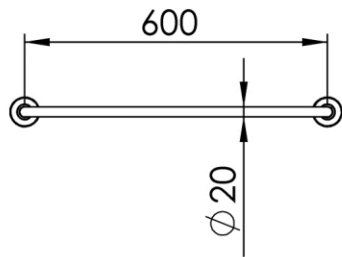

- GB** Towel holder 60cm - Finish Chrome
FR Porte-serviettes 1 branche fixe 60cm - Finition Chrome
DE Handtuchhalter 60cm - Endfertigung Chrom
ES Toallero barra 60cm - Acabados Cromo
RU Полотенцедержатель 60см - Конечная обработка Хром
NL Enkele handdoekhouder 60cm - Uitvoering Chroom

Dimensions (Width x Depth x Height)

Dimensions (Largeur x Profondeur x Hauteur)

Abmessungen (Breite x Tiefe x Höhe)

Dimensiones (Anchura x Profundidad x Altura)

Размеры (Ширина x Глубина x Высота)

Afmetingen (Breedte x Diepte x Hoogte)

658 x 80 x 58 mm

25.91 x 3.15 x 2.28 inches

0.59kg

GB Features

Monobloc accessory
 3 fixing points per support plate, oblong holes
 Direct fixing on the wall (no interface between the wall and the accessory)
 No visible screw
 Screws and wallplugs included