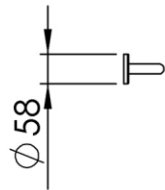

- GB** Towel holder 60cm - Finish Chrome
FR Porte-serviettes 1 branche fixe 60cm - Finition Chrome
DE Handtuchhalter 60cm - Endfertigung Chrom
ES Toallero barra 60cm - Acabados Cromo
RU Полотенцедержатель 60см - Конечная обработка Хром
NL Enkele handdoekhouder 60cm - Uitvoering Chroom

Dimensions (Width x Depth x Height)

Dimensions (Largeur x Profondeur x Hauteur)

Abmessungen (Breite x Tiefe x Höhe)

Dimensiones (Anchura x Profundidad x Altura)

Размеры (Ширина x Глубина x Высота)

Afmetingen (Breedte x Diepte x Hoogte)

658 x 80 x 58 mm

25.91 x 3.15 x 2.28 inches

0.59kg

GB Features

Monobloc accessory
 3 fixing points per support plate, oblong holes
 Direct fixing on the wall (no interface between the wall and the accessory)
 No visible screw
 Screws and wallplugs included