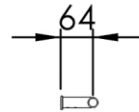

- GB** Towel holder 60cm - Finish Chrome
FR Porte-serviettes 1 branche fixe 60cm - Finition Chrome
DE Handtuchhalter 60cm - Endfertigung Chrom
ES Toallero barra 60cm - Acabados Cromo
RU Полотенцедержатель 60см - Конечная обработка Хром
NL Enkele handdoekhouder 60cm - Uitvoering Chroom

Dimensions (Width x Depth x Height)

Dimensions (Largeur x Profondeur x Hauteur)

Abmessungen (Breite x Tiefe x Höhe)

Dimensiones (Anchura x Profundidad x Altura)

Размеры (Ширина x Глубина x Высота)

Afmetingen (Breedte x Diepte x Hoogte)

605 x 74 x 25 mm

23.82 x 2.91 x 0.98 inches

0.538kg

gb Features

Monobloc accessory
 2 fixing points
 Direct fixing on the wall (no interface between the wall and the accessory)
 2 grub screws (theft protection)
 No visible screw
 Screws and wallplugs included