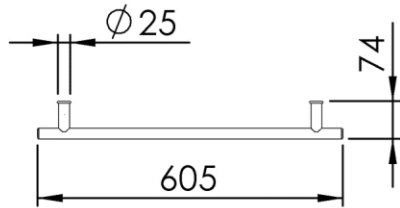

- GB** Towel holder 60cm - Finish Chrome
FR Porte-serviettes 1 branche fixe 60cm - Finition Chrome
DE Handtuchhalter 60cm - Endfertigung Chrom
ES Toallero barra 60cm - Acabados Cromo
RU Полотенцедержатель 60см - Конечная обработка Хром
NL Enkele handdoekhouder 60cm - Uitvoering Chroom

Dimensions (Width x Depth x Height)

Dimensions (Largeur x Profondeur x Hauteur)

Abmessungen (Breite x Tiefe x Höhe)

Dimensiones (Anchura x Profundidad x Altura)

Размеры (Ширина x Глубина x Высота)

Afmetingen (Breedte x Diepte x Hoogte)

605 x 74 x 25 mm

23.82 x 2.91 x 0.98 inches

0.538kg

gb Features

Monobloc accessory
 2 fixing points
 Direct fixing on the wall (no interface between the wall and the accessory)
 2 grub screws (theft protection)
 No visible screw
 Screws and wallplugs included