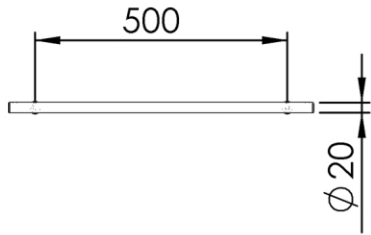

- GB** Towel holder 60cm - Finish Chrome
FR Porte-serviettes 1 branche fixe 60cm - Finition Chrome
DE Handtuchhalter 60cm - Endfertigung Chrom
ES Toallero barra 60cm - Acabados Cromo
RU Полотенцедержатель 60см - Конечная обработка Хром
NL Enkele handdoekhouder 60cm - Uitvoering Chroom

Dimensions (Width x Depth x Height)

Dimensions (Largeur x Profondeur x Hauteur)

Abmessungen (Breite x Tiefe x Höhe)

Dimensiones (Anchura x Profundidad x Altura)

Размеры (Ширина x Глубина x Высота)

Afmetingen (Breedte x Diepte x Hoogte)

605 x 74 x 25 mm

23.82 x 2.91 x 0.98 inches

0.538kg

gb Features

Monobloc accessory
 2 fixing points
 Direct fixing on the wall (no interface between the wall and the accessory)
 2 grub screws (theft protection)
 No visible screw
 Screws and wallplugs included