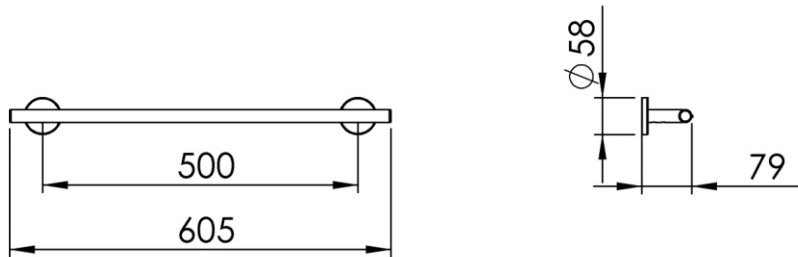

- GB** Towel holder 60cm - Finish Supreme Gold
- FR** Porte-serviettes 1 branche fixe 60cm - Finition Supreme Gold
- DE** Handtuchhalter 60cm - Endfertigung Supreme Gold
- ES** Toallero barra 60cm - Acabados Supreme Gold
- RU** Полотенцедержатель 60см - Конечная обработка Супрем Голд
- NL** Enkele handdoekhouder 60cm - Uitvoering Supreme Goud

Dimensions (Width x Depth x Height)

Dimensions (Largeur x Profondeur x Hauteur)

Abmessungen (Breite x Tiefe x Höhe)

Dimensiones (Anchura x Profundidad x Altura)

Размеры (Ширина x Глубина x Высота)

Afmetingen (Breedte x Diepte x Hoogte)

605 x 79 x 58 mm

23.82 x 3.11 x 2.28 inches

0.3153kg