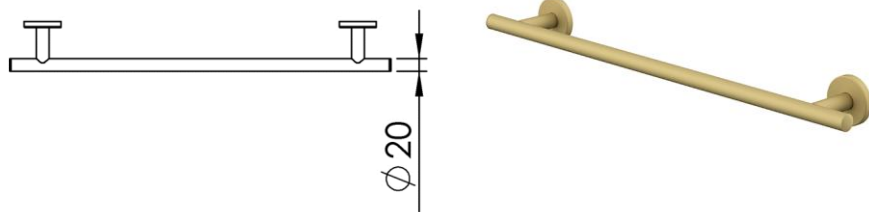

- GB** Towel holder 60cm - Finish Supreme Gold
- FR** Porte-serviettes 1 branche fixe 60cm - Finition Supreme Gold
- DE** Handtuchhalter 60cm - Endfertigung Supreme Gold
- ES** Toallero barra 60cm - Acabados Supreme Gold
- RU** Полотенцедержатель 60см - Конечная обработка Супрем Голд
- NL** Enkele handdoekhouder 60cm - Uitvoering Supreme Goud

#### GB Features

Monobloc accessory  
3 fixing points per support plate, oblong holes  
Direct fixing on the wall (no interface between the wall and the accessory)  
2 grub screws (theft protection)  
No visible screw  
Screws and wallplugs included

#### FR Caractéristiques

Accessoire monobloc  
3 points de fixation par platine, trous oblongs  
Fixation directe de l'accessoire dans le mur (pas d'interface entre le mur et l'accessoire)  
Double BTR de sécurité (antivol)  
Pas de vis apparentes  
Visserie et chevilles fournies

#### DE Beschreibung

Accessoire in einem Stück  
3 Befestigungspunkte pro Platine, ovale Vorbohrungen  
Direkte Befestigung des Accessoires an der Wand (ohne Teil zwischen Wand und Zubehör)  
Verschraubung durch 2 Madenschrauben (Diebstahlschutz)  
Verdeckte Schrauben  
Rostfreie Schrauben und Dübel mitgeliefert