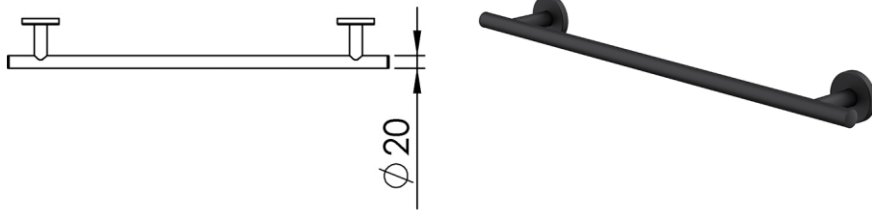

- GB** Towel holder 60cm - Finish Matt black
- FR** Porte-serviettes 1 branche fixe 60cm - Finition Noir mat
- DE** Handtuchhalter 60cm - Endfertigung Mattschwarz
- ES** Toallero barra 60cm - Acabados Negro mate
- RU** Полотенцедержатель 60см - Конечная обработка Матовый черный
- NL** Enkele handdoekhouder 60cm - Uitvoering Zwart mat

605 x 79 x 58 mm

23.82 x 3.11 x 2.28 inches

0.3153kg

GB Features

Monobloc accessory
3 fixing points per support plate, oblong holes
Direct fixing on the wall (no interface between the wall and the accessory)
2 grub screws (theft protection)
No visible screw
Screws and wallplugs included

FR Caractéristiques

Accessoire monobloc
3 points de fixation par platine, trous oblongs
Fixation directe de l'accessoire dans le mur (pas d'interface entre le mur et l'accessoire)
Double BTR de sécurité (antivol)
Pas de vis apparentes
Visserie et chevilles fournies

DE Beschreibung

Accessoire in einem Stück
3 Befestigungspunkte pro Platine, ovale Vorbohrungen
Direkte Befestigung des Accessoires an der Wand (ohne Teil zwischen Wand und Zubehör)
Verschraubung durch 2 Madenschrauben (Diebstahlschutz)
Verdeckte Schrauben
Rostfreie Schrauben und Dübel mitgeliefert