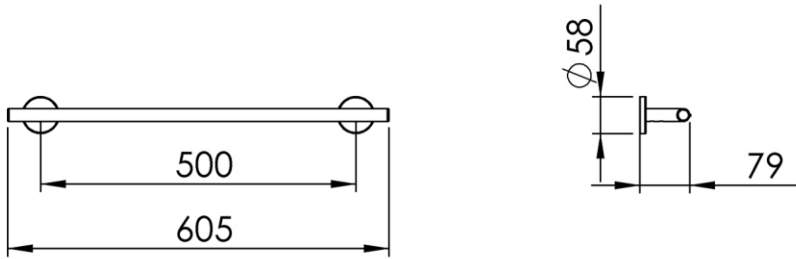

- GB** Towel holder 60cm - Finish Matt black
- FR** Porte-serviettes 1 branche fixe 60cm - Finition Noir mat
- DE** Handtuchhalter 60cm - Endfertigung Mattschwarz
- ES** Toallero barra 60cm - Acabados Negro mate
- RU** Полотенцедержатель 60см - Конечная обработка Матовый черный
- NL** Enkele handdoekhouder 60cm - Uitvoering Zwart mat

Dimensions (Width x Depth x Height)

Dimensions (Largeur x Profondeur x Hauteur)

Abmessungen (Breite x Tiefe x Höhe)

Dimensiones (Anchura x Profundidad x Altura)

Размеры (Ширина x Глубина x Высота)

Afmetingen (Breedte x Diepte x Hoogte)

605 x 79 x 58 mm

23.82 x 3.11 x 2.28 inches

0.3153kg

GB Features

Monobloc accessory
3 fixing points per support plate, oblong holes
Direct fixing on the wall (no interface between the wall and the accessory)
2 grub screws (theft protection)
No visible screw
Screws and wallplugs included