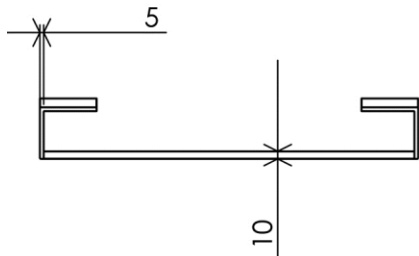

- GB** Towel holder 50cm - Finish Timeless Rust
- FR** Porte-serviettes 1 branche fixe 50cm - Finition Timeless Rust
- DE** Handtuchhalter 50cm - Endfertigung Timeless Rust
- ES** Toallero barra 50cm - Acabados Timeless Rust
- RU** Полотенцедержатель 50см - Конечная обработка Таймлес Раст
- NL** Enkele handdoekhouder 50cm - Uitvoering Timeless Roest

Dimensions (Width x Depth x Height)

Dimensions (Largeur x Profondeur x Hauteur)

Abmessungen (Breite x Tiefe x Höhe)

Dimensiones (Anchura x Profundidad x Altura)

Размеры (Ширина x Глубина x Высота)

Afmetingen (Breedte x Diepte x Hoogte)

500 x 80 x 25 mm

19.69 x 3.15 x 0.98 inches

0.3381kg

#### DE Beschreibung

Accessoire in einem Stück  
2 Befestigungspunkte pro Platine, ovale Vorbohrungen  
Direkte Befestigung des Accessoires an der Wand (ohne Teil zwischen Wand und Zubehör)  
Gesichert durch 1 Madenschraube (Diebstahlschutz)  
Rostfreie Schrauben und Dübel mitgeliefert