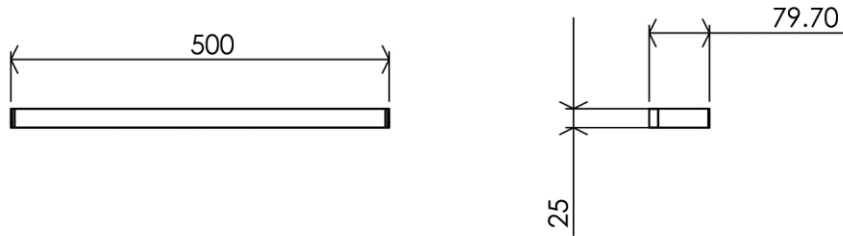

- GB** Towel holder 50cm - Finish Timeless Rust
- FR** Porte-serviettes 1 branche fixe 50cm - Finition Timeless Rust
- DE** Handtuchhalter 50cm - Endfertigung Timeless Rust
- ES** Toallero barra 50cm - Acabados Timeless Rust
- RU** Полотенцедержатель 50см - Конечная обработка Таймлес Раст
- NL** Enkele handdoekhouder 50cm - Uitvoering Timeless Roest

Dimensions (Width x Depth x Height)

Dimensions (Largeur x Profondeur x Hauteur)

Abmessungen (Breite x Tiefe x Höhe)

Dimensiones (Anchura x Profundidad x Altura)

Размеры (Ширина x Глубина x Высота)

Afmetingen (Breedte x Diepte x Hoogte)

500 x 80 x 25 mm

19.69 x 3.15 x 0.98 inches

0.3381kg