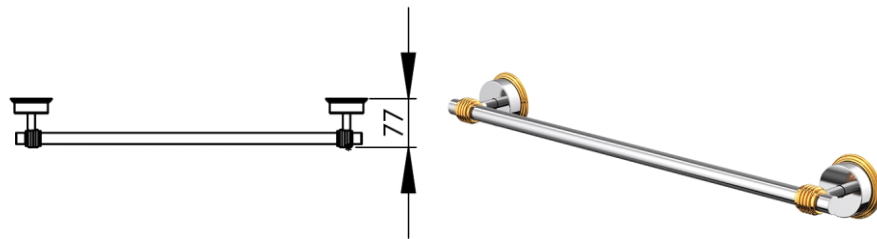

- GB** Towel holder 50cm - Finish Chrome & Gold  
**FR** Porte-serviettes 1 branche fixe 50cm - Finition Chrome & Or  
**DE** Handtuchhalter 50cm - Endfertigung Chrom & Gold  
**ES** Toallero barra 50cm - Acabados Cromo & Oro  
**RU** Полотенцедержатель 50см - Конечная обработка Хром & Золото  
**NL** Enkele handdoekhouder 50cm - Uitvoering Chroom & Goud

#### GB Features

Monobloc accessory  
 Decorating surrounding of wall plate  
 3 fixing points per support plate, oblong holes  
 Direct fixing on the wall (no interface between the wall and the accessory)  
 No visible screw  
 Screws and wallplugs included

#### FR Caractéristiques

Accessoire monobloc  
 Bague arrière de finition  
 3 points de fixation par platine, trous oblongs  
 Fixation directe de l'accessoire dans le mur (pas d'interface entre le mur et l'accessoire)  
 Pas de vis apparentes  
 Visserie et chevilles fournies

#### DE Beschreibung

Accessoire in einem Stück  
 Zierring um die Befestigungsplatine  
 3 Befestigungspunkte pro Platine, ovale Vorbohrungen  
 Direkte Befestigung des Accessoires an der Wand (ohne Teil zwischen Wand und Zubehör)  
 Verdeckte Schrauben  
 Rostfreie Schrauben und Dübel mitgeliefert