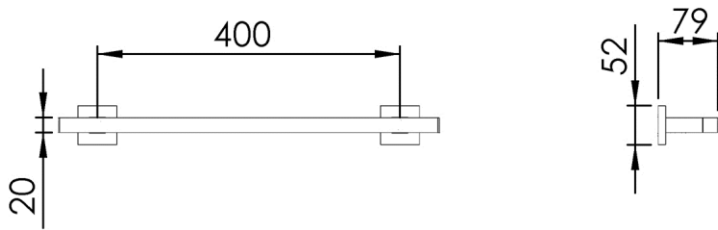

- GB** Towel holder 50cm - Finish Chrome
FR Porte-serviettes 1 branche fixe 50cm - Finition Chrome
DE Handtuchhalter 50cm - Endfertigung Chrom
ES Toallero barra 50cm - Acabados Cromo
RU Полотенцедержатель 50см - Конечная обработка Хром
NL Enkele handdoekhouder 50cm - Uitvoering Chroom

Dimensions (Width x Depth x Height)

Dimensions (Largeur x Profondeur x Hauteur)

Abmessungen (Breite x Tiefe x Höhe)

Dimensiones (Anchura x Profundidad x Altura)

Размеры (Ширина x Глубина x Высота)

Afmetingen (Breedte x Diepte x Hoogte)

504 x 79 x 52 mm

19.84 x 3.11 x 2.05 inches

0.85kg

GB Features

Monobloc accessory
 3 fixing points per support plate, oblong holes
 Direct fixing on the wall (no interface between the wall and the accessory)
 2 grub screws (theft protection)
 No visible screw
 Screws and wallplugs included

DE Beschreibung

Accessoire in einem Stück
 3 Befestigungspunkte pro Platine, ovale Vorbohrungen
 Direkte Befestigung des Accessoires an der Wand (ohne Teil zwischen Wand und Zubehör)
 Verschraubung durch 2 Madenschrauben (Diebstahlschutz)
 Verdeckte Schrauben
 Rostfreie Schrauben und Dübel mitgeliefert