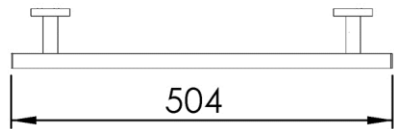

Dimensions (Width x Depth x Height)

Dimensions (Largeur x Profondeur x Hauteur)

Abmessungen (Breite x Tiefe x Höhe)

Dimensiones (Anchura x Profundidad x Altura)

Размеры (Ширина x Глубина x Высота)

Afmetingen (Breedte x Diepte x Hoogte)

504 x 79 x 52 mm

19.84 x 3.11 x 2.05 inches

0.85kg

GB Features

Monobloc accessory
 3 fixing points per support plate, oblong holes
 Direct fixing on the wall (no interface between the wall and the accessory)
 2 grub screws (theft protection)
 No visible screw
 Screws and wallplugs included

FR Caractéristiques

Accessoire monobloc
 3 points de fixation par platine, trous oblongs
 Fixation directe de l'accessoire dans le mur (pas d'interface entre le mur et l'accessoire)
 Double BTR de sécurité (antivol)
 Pas de vis apparentes
 Visserie et chevilles fournies

DE Beschreibung

Accessoire in einem Stück
 3 Befestigungspunkte pro Platine, ovale Vorbohrungen
 Direkte Befestigung des Accessoires an der Wand (ohne Teil zwischen Wand und Zubehör)
 Verschraubung durch 2 Madenschrauben (Diebstahlschutz)
 Verdeckte Schrauben
 Rostfreie Schrauben und Dübel mitgeliefert