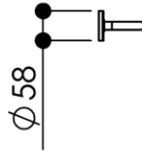

- GB** Towel holder 50cm - Finish Chrome
FR Porte-serviettes 1 branche fixe 50cm - Finition Chrome
DE Handtuchhalter 50cm - Endfertigung Chrom
ES Toallero barra 50cm - Acabados Cromo
RU Полотенцедержатель 50см - Конечная обработка Хром
NL Enkele handdoekhouder 50cm - Uitvoering Chrom

Dimensions (Width x Depth x Height)

Dimensions (Largeur x Profondeur x Hauteur)

Abmessungen (Breite x Tiefe x Höhe)

Dimensiones (Anchura x Profundidad x Altura)

Размеры (Ширина x Глубина x Высота)

Afmetingen (Breedte x Diepte x Hoogte)

558 x 90 x 58 mm

21.97 x 3.54 x 2.28 inches

0.42kg

GB Features

Monobloc accessory
 3 fixing points per support plate, oblong holes
 Direct fixing on the wall (no interface between the wall and the accessory)
 No visible screw
 Screws and wallplugs included

DE Beschreibung

Accessoire in einem Stück
 3 Befestigungspunkte pro Platine, ovale Vorbohrungen
 Direkte Befestigung des Accessoires an der Wand (ohne Teil zwischen Wand und Zubehör)
 Verdeckte Schrauben
 Rostfreie Schrauben und Dübel mitgeliefert