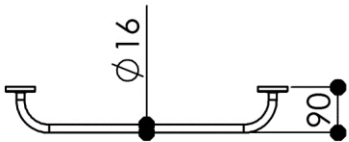

Dimensions (Width x Depth x Height)

Dimensions (Largeur x Profondeur x Hauteur)

Abmessungen (Breite x Tiefe x Höhe)

Dimensiones (Anchura x Profundidad x Altura)

Размеры (Ширина x Глубина x Высота)

Afmetingen (Breedte x Diepte x Hoogte)

558 x 90 x 58 mm

21.97 x 3.54 x 2.28 inches

0.42kg

GB Features

Monobloc accessory
 3 fixing points per support plate, oblong holes
 Direct fixing on the wall (no interface between the wall and the accessory)
 No visible screw
 Screws and wallplugs included

FR Caractéristiques

Accessoire monobloc
 3 points de fixation par platine, trous oblongs
 Fixation directe de l'accessoire dans le mur (pas d'interface entre le mur et l'accessoire)
 Pas de vis apparentes
 Visserie et chevilles fournies

DE Beschreibung

Accessoire in einem Stück
 3 Befestigungspunkte pro Platine, ovale Vorbohrungen
 Direkte Befestigung des Accessoires an der Wand (ohne Teil zwischen Wand und Zubehör)
 Verdeckte Schrauben
 Rostfreie Schrauben und Dübel mitgeliefert