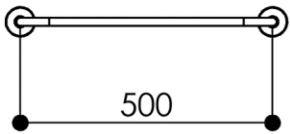

- GB** Towel holder 50cm - Finish Chrome
FR Porte-serviettes 1 branche fixe 50cm - Finition Chrome
DE Handtuchhalter 50cm - Endfertigung Chrom
ES Toallero barra 50cm - Acabados Cromo
RU Полотенцедержатель 50см - Конечная обработка Хром
NL Enkele handdoekhouder 50cm - Uitvoering Chrom

Dimensions (Width x Depth x Height)

Dimensions (Largeur x Profondeur x Hauteur)

Abmessungen (Breite x Tiefe x Höhe)

Dimensiones (Anchura x Profundidad x Altura)

Размеры (Ширина x Глубина x Высота)

Afmetingen (Breedte x Diepte x Hoogte)

558 x 90 x 58 mm

21.97 x 3.54 x 2.28 inches

0.42kg

GB Features

Monobloc accessory
 3 fixing points per support plate, oblong holes
 Direct fixing on the wall (no interface between the wall and the accessory)
 No visible screw
 Screws and wallplugs included