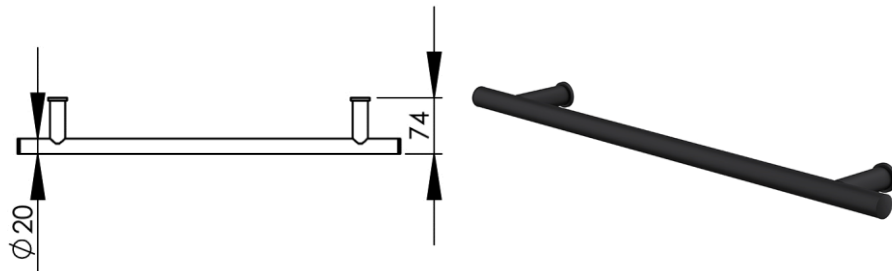

- GB** Towel holder 50cm - Finish Matt black
- FR** Porte-serviettes 1 branche fixe 50cm - Finition Noir mat
- DE** Handtuchhalter 50cm - Endfertigung Mattschwarz
- ES** Toallero barra 50cm - Acabados Negro mate
- RU** Полотенцедержатель 50cm - Конечная обработка Матовый черный
- NL** Enkele handdoekhouder 50cm - Uitvoering Zwart mat

Dimensions (Width x Depth x Height)

Dimensions (Largeur x Profondeur x Hauteur)

Abmessungen (Breite x Tiefe x Höhe)

Dimensiones (Anchura x Profundidad x Altura)

Размеры (Ширина x Глубина x Высота)

Afmetingen (Breedte x Diepte x Hoogte)

505 x 74 x 25 mm

19.88 x 2.91 x 0.98 inches

0.215kg

gb Features

Monobloc accessory
2 fixing points
Direct fixing on the wall (no interface between the wall and the accessory)
2 grub screws (theft protection)
No visible screw
Screws and wallplugs included

fr Caractéristiques

Accessoire monobloc
2 points de fixation
Fixation directe de l'accessoire dans le mur (pas d'interface entre le mur et l'accessoire)
Double BTR de sécurité (antivol)
Pas de vis apparentes
Visserie et chevilles fournies