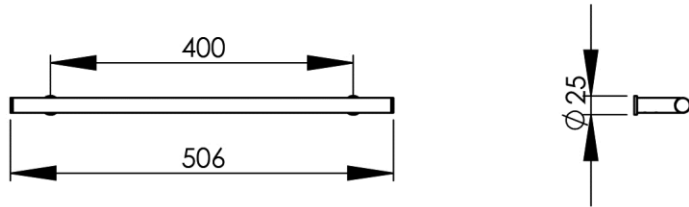

- GB** Towel holder 50cm - Finish Matt black
- FR** Porte-serviettes 1 branche fixe 50cm - Finition Noir mat
- DE** Handtuchhalter 50cm - Endfertigung Mattschwarz
- ES** Toallero barra 50cm - Acabados Negro mate
- RU** Полотенцедержатель 50cm - Конечная обработка Матовый черный
- NL** Enkele handdoekhouder 50cm - Uitvoering Zwart mat

Dimensions (Width x Depth x Height)

Dimensions (Largeur x Profondeur x Hauteur)

Abmessungen (Breite x Tiefe x Höhe)

Dimensiones (Anchura x Profundidad x Altura)

Размеры (Ширина x Глубина x Высота)

Afmetingen (Breedte x Diepte x Hoogte)

505 x 74 x 25 mm

19.88 x 2.91 x 0.98 inches

0.215kg

gb Features

Monobloc accessory
2 fixing points
Direct fixing on the wall (no interface between the wall and the accessory)
2 grub screws (theft protection)
No visible screw
Screws and wallplugs included