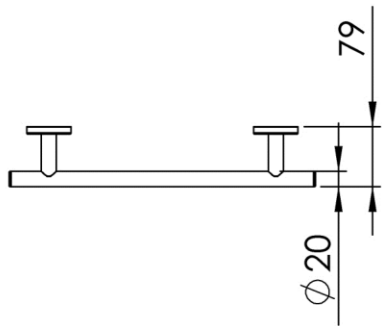

- GB** Towel holder 40cm - Finish Matt white  
**FR** Porte-serviettes 1 branche fixe 40cm - Finition Blanc mat  
**DE** Handtuchhalter 40cm - Endfertigung Mattweiss  
**ES** Toallero barra 40cm - Acabados Blanco mate  
**RU** Полотенцедержатель 40см - Конечная обработка Белый матовый  
**NL** Enkele handdoekhouder 40cm - Uitvoering Wit mat

Dimensions (Width x Depth x Height)

Dimensions (Largeur x Profondeur x Hauteur)

Abmessungen (Breite x Tiefe x Höhe)

Dimensiones (Anchura x Profundidad x Altura)

Размеры (Ширина x Глубина x Высота)

Afmetingen (Breedte x Diepte x Hoogte)

405 x 79 x 58 mm

15.94 x 3.11 x 2.28 inches

0.3153kg

#### DE Beschreibung

Accessoire in einem Stück  
 3 Befestigungspunkte pro Platine, ovale Vorbohrungen  
 Direkte Befestigung des Accessoires an der Wand (ohne Teil zwischen Wand und Zubehör)  
 Verschraubung durch 2 Madenschrauben (Diebstahlschutz)  
 Verdeckte Schrauben  
 Rostfreie Schrauben und Dübel mitgeliefert