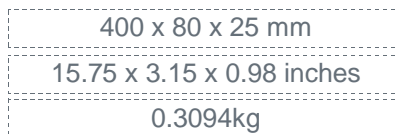

- GB** Towel holder 40cm - Finish Matt white
- FR** Porte-serviettes 1 branche fixe 40cm - Finition Blanc mat
- DE** Handtuchhalter 40cm - Endfertigung Mattweiss
- ES** Toallero barra 40cm - Acabados Blanco mate
- RU** Полотенцедержатель 40см - Конечная обработка Белый матовый
- NL** Enkele handdoekhouder 40cm - Uitvoering Wit mat

Dimensions (Width x Depth x Height)

Dimensions (Largeur x Profondeur x Hauteur)

Abmessungen (Breite x Tiefe x Höhe)

Dimensiones (Anchura x Profundidad x Altura)

Размеры (Ширина x Глубина x Высота)

Afmetingen (Breedte x Diepte x Hoogte)