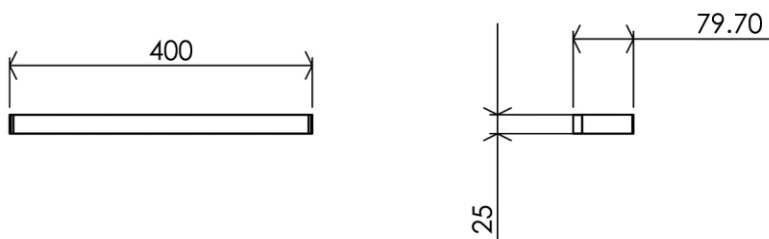

- GB** Towel holder 40cm - Finish Matt white
- FR** Porte-serviettes 1 branche fixe 40cm - Finition Blanc mat
- DE** Handtuchhalter 40cm - Endfertigung Mattweiss
- ES** Toallero barra 40cm - Acabados Blanco mate
- RU** Полотенцедержатель 40см - Конечная обработка Белый матовый
- NL** Enkele handdoekhouder 40cm - Uitvoering Wit mat

Dimensions (Width x Depth x Height)

Dimensions (Largeur x Profondeur x Hauteur)

Abmessungen (Breite x Tiefe x Höhe)

Dimensiones (Anchura x Profundidad x Altura)

Размеры (Ширина x Глубина x Высота)

Afmetingen (Breedte x Diepte x Hoogte)