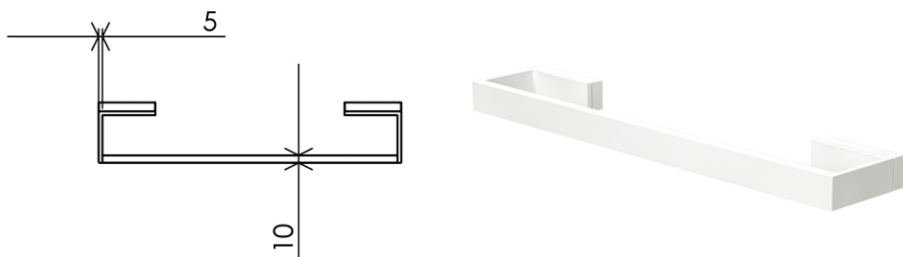

- GB** Towel holder 40cm - Finish Matt white
- FR** Porte-serviettes 1 branche fixe 40cm - Finition Blanc mat
- DE** Handtuchhalter 40cm - Endfertigung Mattweiss
- ES** Toallero barra 40cm - Acabados Blanco mate
- RU** Полотенцедержатель 40см - Конечная обработка Белый матовый
- NL** Enkele handdoekhouder 40cm - Uitvoering Wit mat

Dimensions (Width x Depth x Height)

Dimensions (Largeur x Profondeur x Hauteur)

Abmessungen (Breite x Tiefe x Höhe)

Dimensiones (Anchura x Profundidad x Altura)

Размеры (Ширина x Глубина x Высота)

Afmetingen (Breedte x Diepte x Hoogte)

#### FR Caractéristiques

Accessoire monobloc  
2 points de fixation par platine, trous oblongs  
Fixation directe de l'accessoire dans le mur (pas d'interface entre le mur et l'accessoire)  
Vis BTR de sécurité (antivol)  
Visserie et chevilles fournies

#### DE Beschreibung

Accessoire in einem Stück  
2 Befestigungspunkte pro Platine, ovale Vorbohrungen  
Direkte Befestigung des Accessoires an der Wand (ohne Teil zwischen Wand und Zubehör)  
Gesichert durch 1 Madenschraube (Diebstahlschutz)  
Rostfreie Schrauben und Dübel mitgeliefert