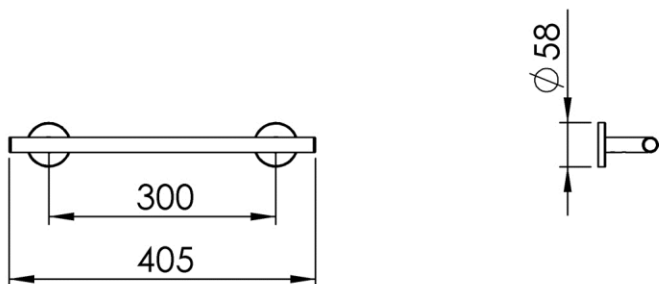

- GB** Towel holder 40cm - Finish Matt black
- FR** Porte-serviettes 1 branche fixe 40cm - Finition Noir mat
- DE** Handtuchhalter 40cm - Endfertigung Mattschwarz
- ES** Toallero barra 40cm - Acabados Negro mate
- RU** Полотенцедержатель 40см - Конечная обработка Матовый черный
- NL** Enkele handdoekhouder 40cm - Uitvoering Zwart mat

Dimensions (Width x Depth x Height)

Dimensions (Largeur x Profondeur x Hauteur)

Abmessungen (Breite x Tiefe x Höhe)

Dimensiones (Anchura x Profundidad x Altura)

Размеры (Ширина x Глубина x Высота)

Afmetingen (Breedte x Diepte x Hoogte)

405 x 79 x 58 mm

15.94 x 3.11 x 2.28 inches

0.2831kg

GB Features

Monobloc accessory
3 fixing points per support plate, oblong holes
Direct fixing on the wall (no interface between the wall and the accessory)
2 grub screws (theft protection)
No visible screw
Screws and wallplugs included