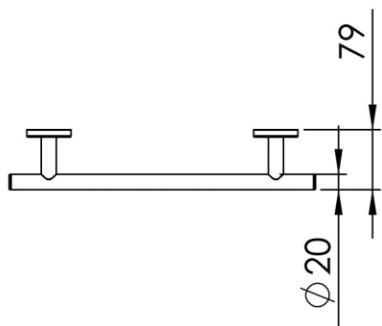

- GB** Towel holder 40cm - Finish Matt black
- FR** Porte-serviettes 1 branche fixe 40cm - Finition Noir mat
- DE** Handtuchhalter 40cm - Endfertigung Mattschwarz
- ES** Toallero barra 40cm - Acabados Negro mate
- RU** Полотенцедержатель 40см - Конечная обработка Матовый черный
- NL** Enkele handdoekhouder 40cm - Uitvoering Zwart mat

Dimensions (Width x Depth x Height)

Dimensions (Largeur x Profondeur x Hauteur)

Abmessungen (Breite x Tiefe x Höhe)

Dimensiones (Anchura x Profundidad x Altura)

Размеры (Ширина x Глубина x Высота)

Afmetingen (Breedte x Diepte x Hoogte)

405 x 79 x 58 mm

15.94 x 3.11 x 2.28 inches

0.2831kg

GB Features

Monobloc accessory
3 fixing points per support plate, oblong holes
Direct fixing on the wall (no interface between the wall and the accessory)
2 grub screws (theft protection)
No visible screw
Screws and wallplugs included

DE Beschreibung

Accessoire in einem Stück
3 Befestigungspunkte pro Platine, ovale Vorbohrungen
Direkte Befestigung des Accessoires an der Wand (ohne Teil zwischen Wand und Zubehör)
Verschraubung durch 2 Madenschrauben (Diebstahlschutz)
Verdeckte Schrauben
Rostfreie Schrauben und Dübel mitgeliefert